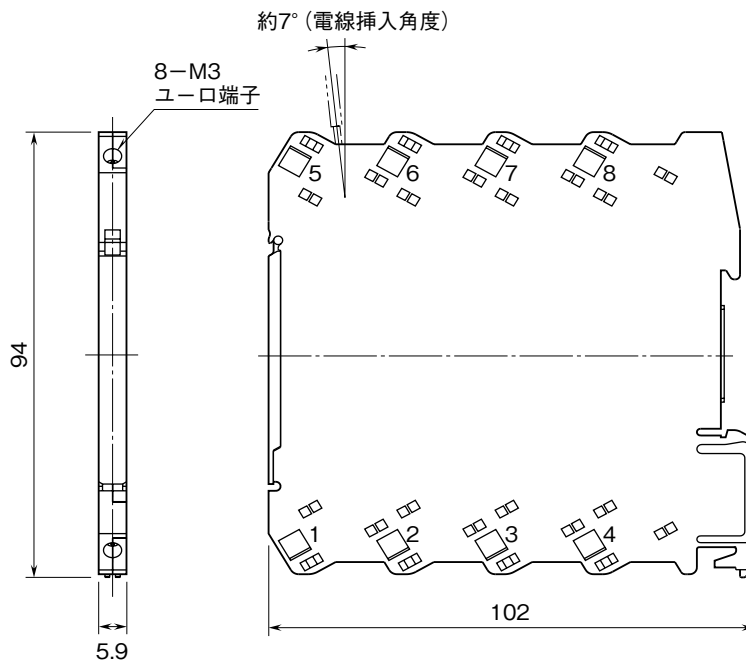

外形図

絶縁2点、ユーロ端子接続形
熱電対入力カード

特記事項

外形寸法図 (単位: mm)

端子接続図