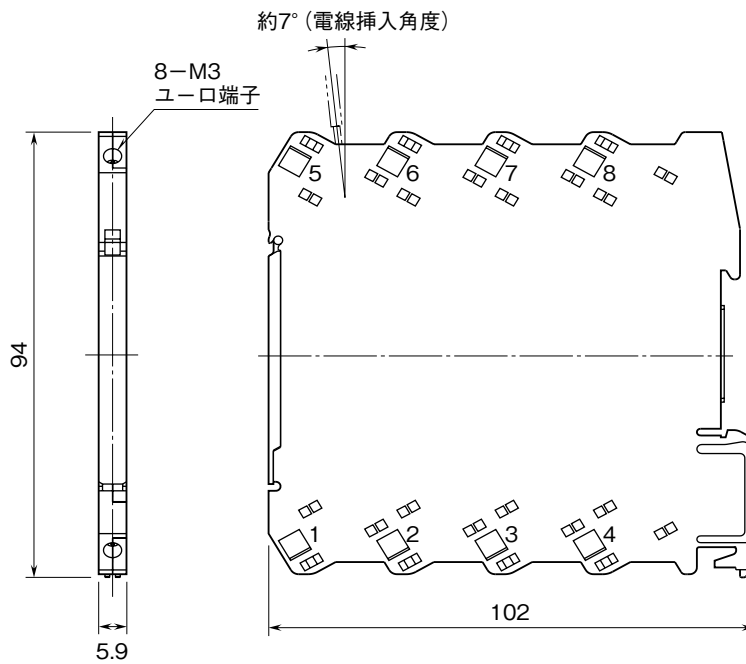

外形図

絶縁2点、ユーロ端子接続形
測温抵抗体入力カード

特記事項

外形寸法図 (単位: mm)

端子接続図