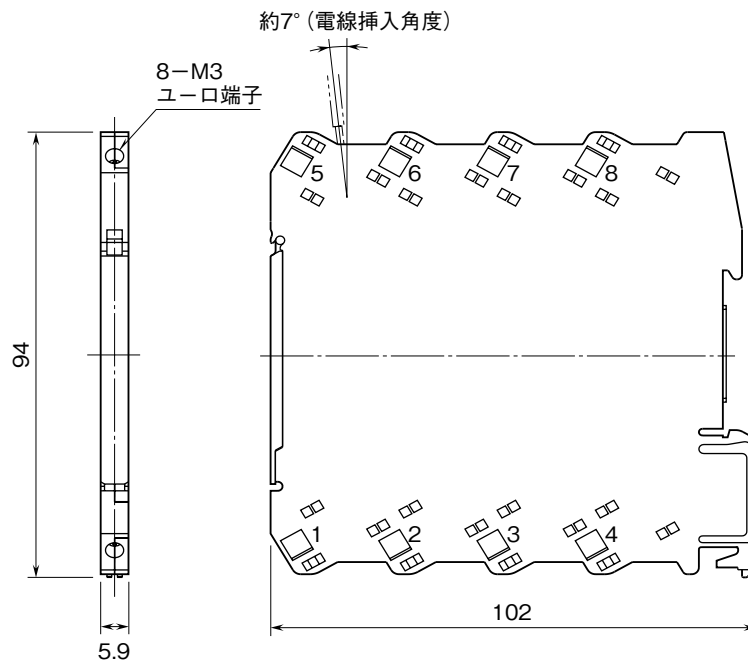

外形図

ユーロ端子接続形
ディストリビュータ入力カード

特記事項

外形寸法図 (単位: mm)

端子接続図