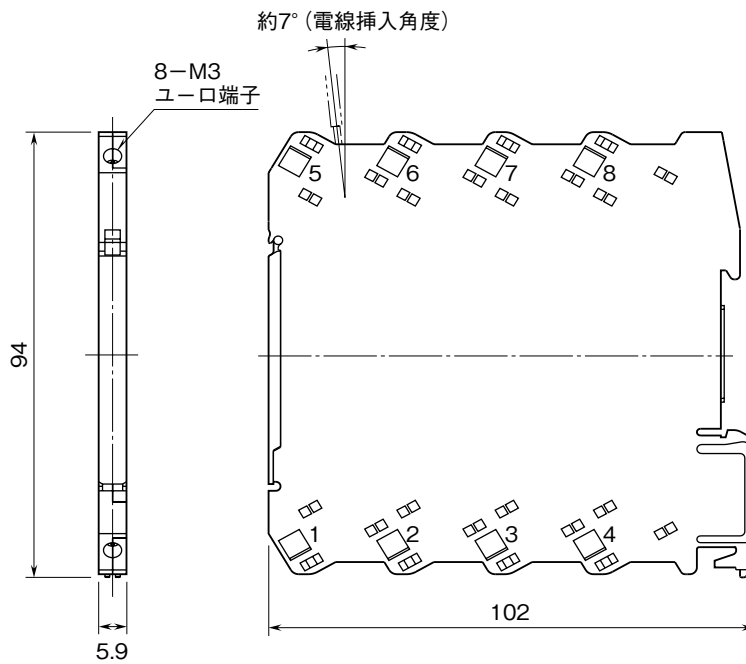

外形図

ユーロ端子接続形
接点4点入力カード

特記事項

外形寸法図 (単位: mm)

端子接続図