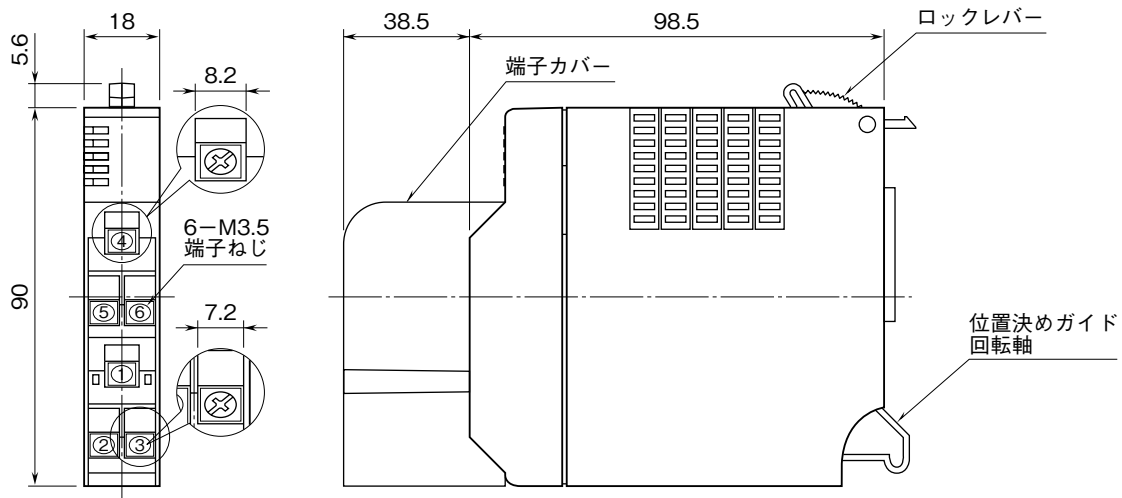

**外形図**

ねじ端子台形、Po 2 点 (フォト MOS リレー)  
パルス出力カード

特記事項

**外形寸法図 (単位: mm)**

**端子接続図**

※1、2重化通信形のと時のみ付きます。