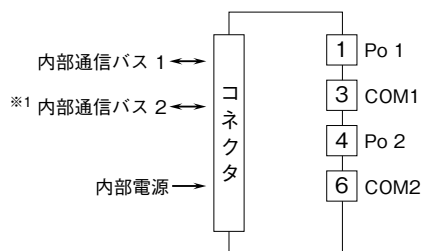

**外形図**

ねじ端子台形、Po 2 点 (フォト MOS リレー)  
パルス出力カード

特記事項

**外形寸法図 (単位: mm)**

**端子接続図**

※1、2重化通信形のと時のみ付きます。