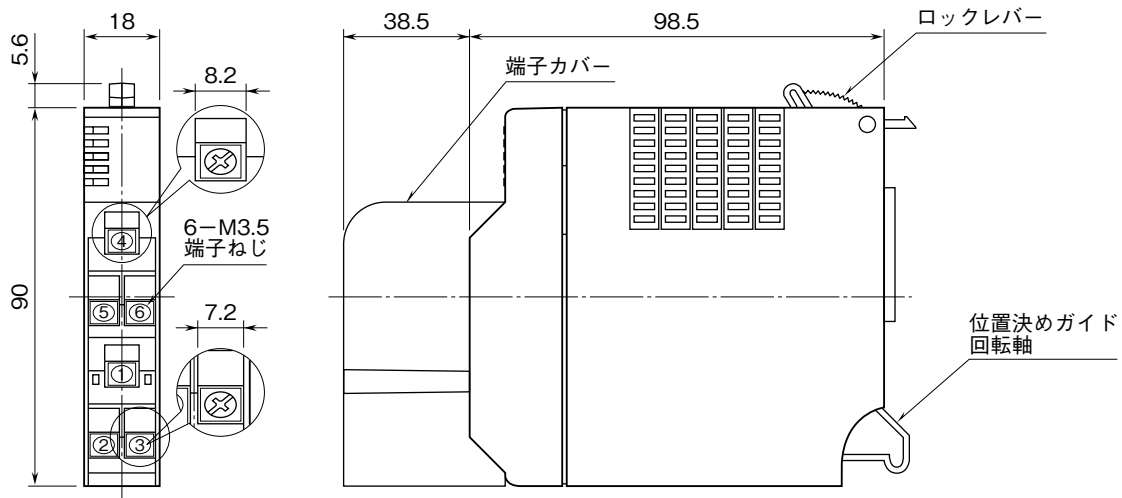

外形図

ねじ端子台形、Do 4 点 (リレー)
接点出力カード

特記事項

外形寸法図 (単位: mm)

端子接続図

※1、2重化通信形のと看のみ付きます。