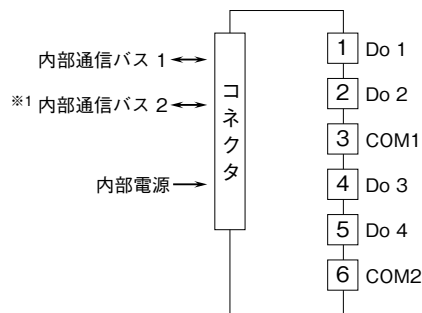

外形図

ねじ端子台形、Do 4 点 (リレー)
接点出力カード

特記事項

外形寸法図 (単位: mm)

端子接続図

※1、2重化通信形のと看のみ付きます。