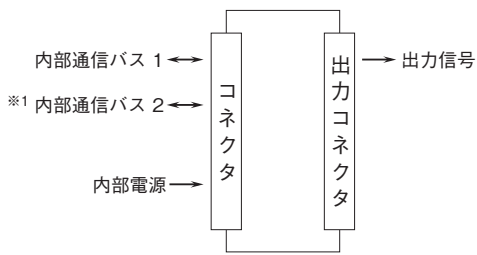

外形図

リモートI/O変換器 R5 シリーズ

接点出力カード

(Do16点(オープンコレクタ))

特記事項

外形寸法図(単位:mm)

端子接続図

※1、2重化通信形のためのみ付きます。