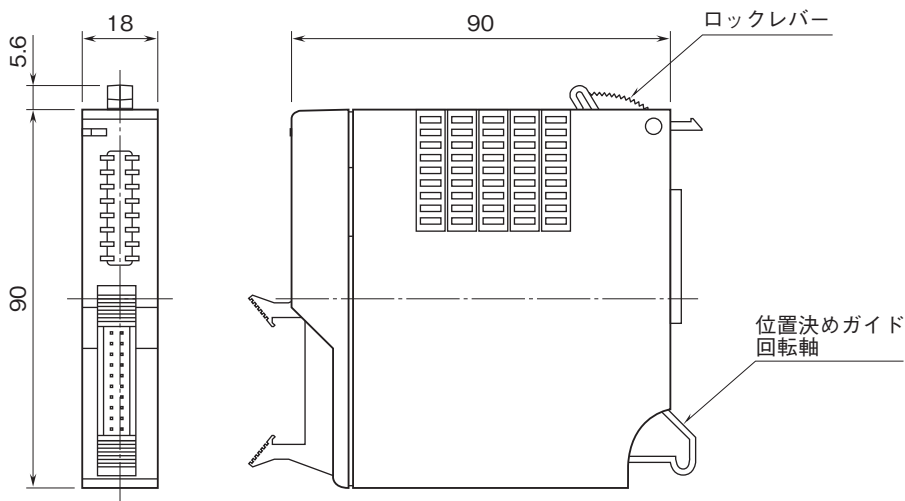

外形図

リモートI/O変換器 R5 シリーズ

接点出力カード

(Do16点(オープンコレクタ))

特記事項

外形寸法図(単位:mm)

端子接続図

※1、2重化通信形のためのみ付きます。