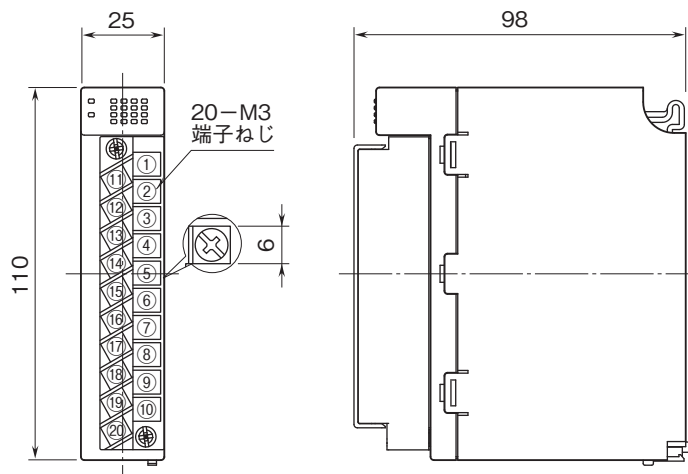

# 外形図

### 直流電圧出力カード

(絶縁4点)

特記事項

### 外形寸法図(単位:mm)・端子番号図