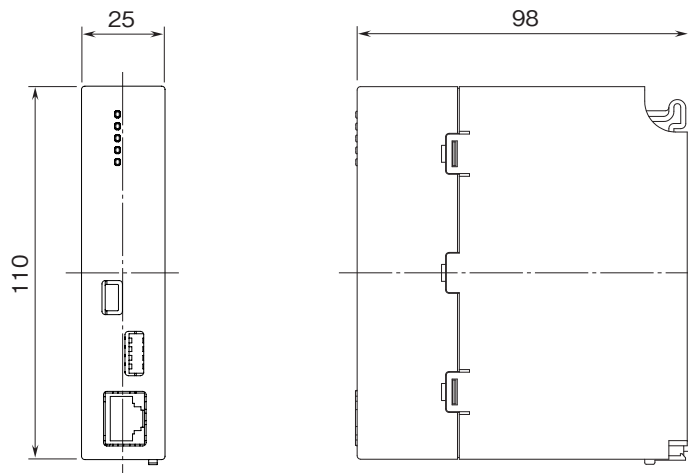

外形図

リモートI/O変換器 R30 シリーズ

通信カード

(OPC UA用)

特記事項

外形寸法図(単位:mm)

端子接続図