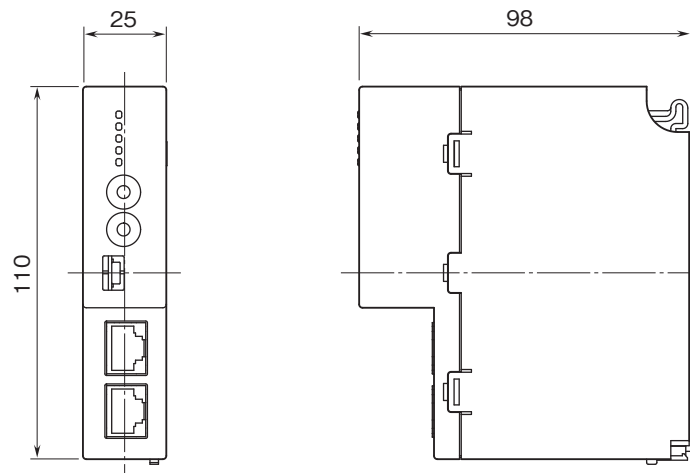

外形図

リモートI/O変換器 R30 シリーズ

通信カード

(EtherCAT用)

特記事項

外形寸法図(単位:mm)

端子接続図