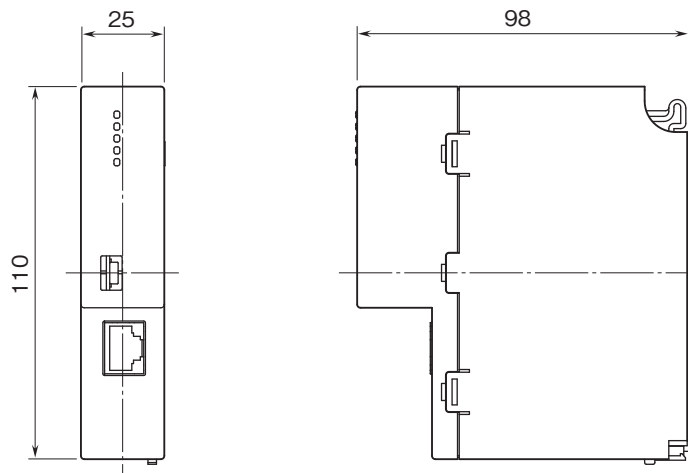

外形図

リモートI/O変換器 R30 シリーズ

通信カード

(Modbus/TCP (Ethernet) 用)

特記事項

外形寸法図 (単位: mm)

端子接続図