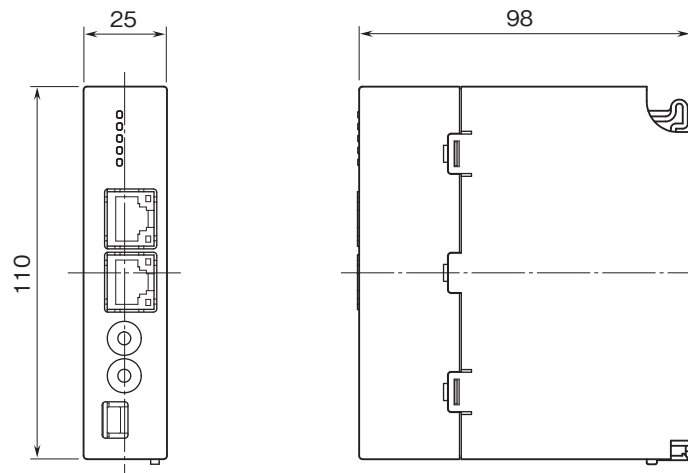

外形図

リモートI/O変換器 R30 シリーズ

通信カード

(CC-Link IE TSN用)

特記事項

外形寸法図(単位:mm)

端子接続図

CC-Link IE TSN用 RJ-45 モジュラージャックのCN1とCN2は、配線の接続順序に制約はありません。