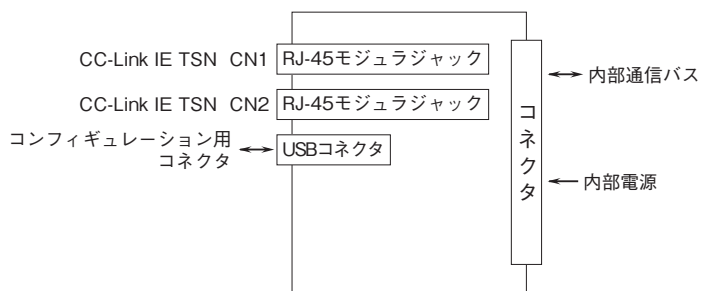

外形図

リモートI/O変換器 R30 シリーズ

通信カード

(CC-Link IE TSN用)

特記事項

外形寸法図(単位:mm)

端子接続図

CC-Link IE TSN用 RJ-45 モジュラージャックのCN1とCN2は、配線の接続順序に制約はありません。