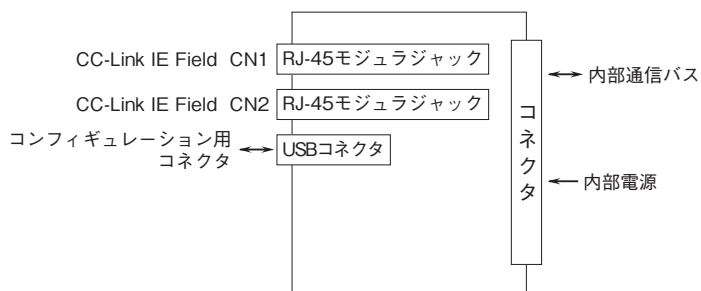

外形図

リモートI/O変換器 R30 シリーズ

通信カード

(CC-Link IE Field ネットワーク用)

特記事項

外形寸法図(単位:mm)

端子接続図

CC-Link IE Field ネットワーク用 RJ-45 モジュラージャックのCN1とCN2は、配線の接続順序に制約はありません。