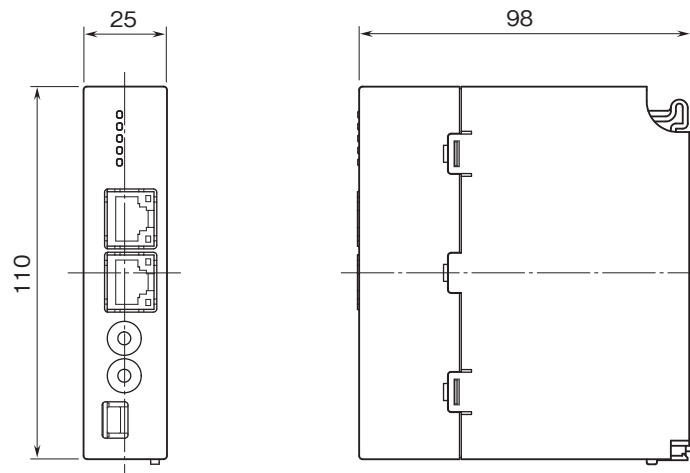

外形図

リモートI/O変換器 R30 シリーズ

通信カード

(CC-Link IE Field ネットワーク用)

特記事項

外形寸法図(単位:mm)

端子接続図

CC-Link IE Field ネットワーク用 RJ-45 モジュラージャックのCN1とCN2は、配線の接続順序に制約はありません。