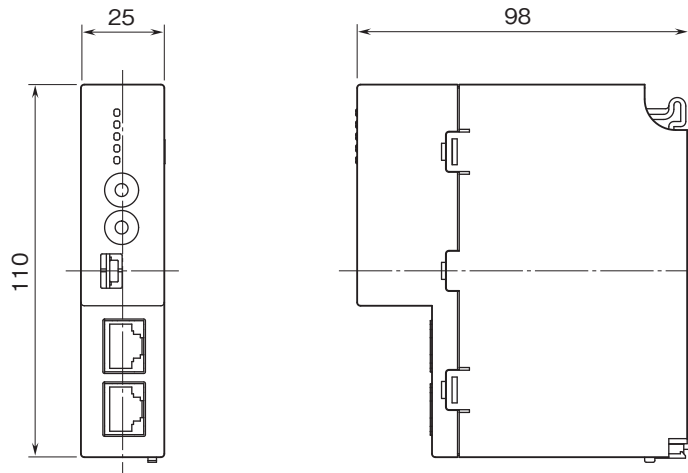

外形図

リモートI/O変換器 R30 シリーズ

通信入出力カード

(EtherCAT用)

特記事項

外形寸法図(単位:mm)

端子接続図