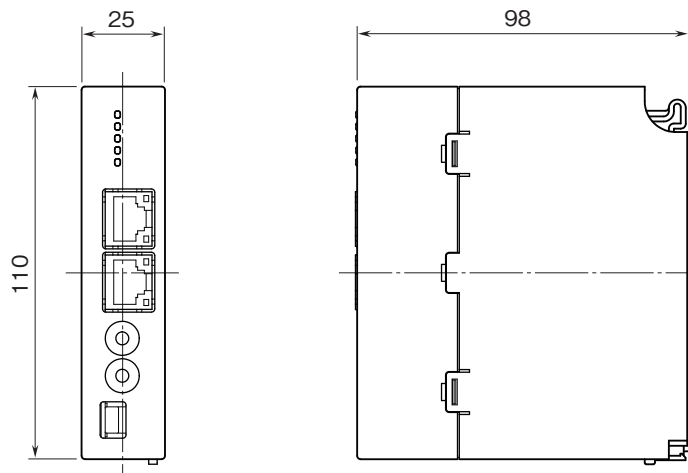

外形図

リモートI/O変換器 R30 シリーズ

通信入出力カード

(CC-Link IE Field ネットワーク用)

特記事項

外形寸法図(単位:mm)

端子接続図

注) CC-Link IE Field ネットワーク用 RJ-45 モジュラジャックの CN1とCN2は、配線の接続順序に制約はありません。