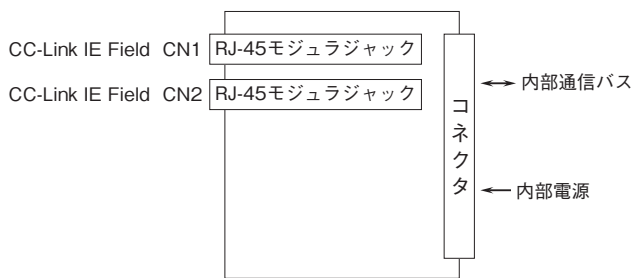

外形図

リモートI/O変換器 R30 シリーズ

通信入出力カード

(CC-Link IE Field ネットワーク用)

特記事項

外形寸法図(単位:mm)

端子接続図

注) CC-Link IE Field ネットワーク用 RJ-45 モジュラジャックの CN1とCN2は、配線の接続順序に制約はありません。