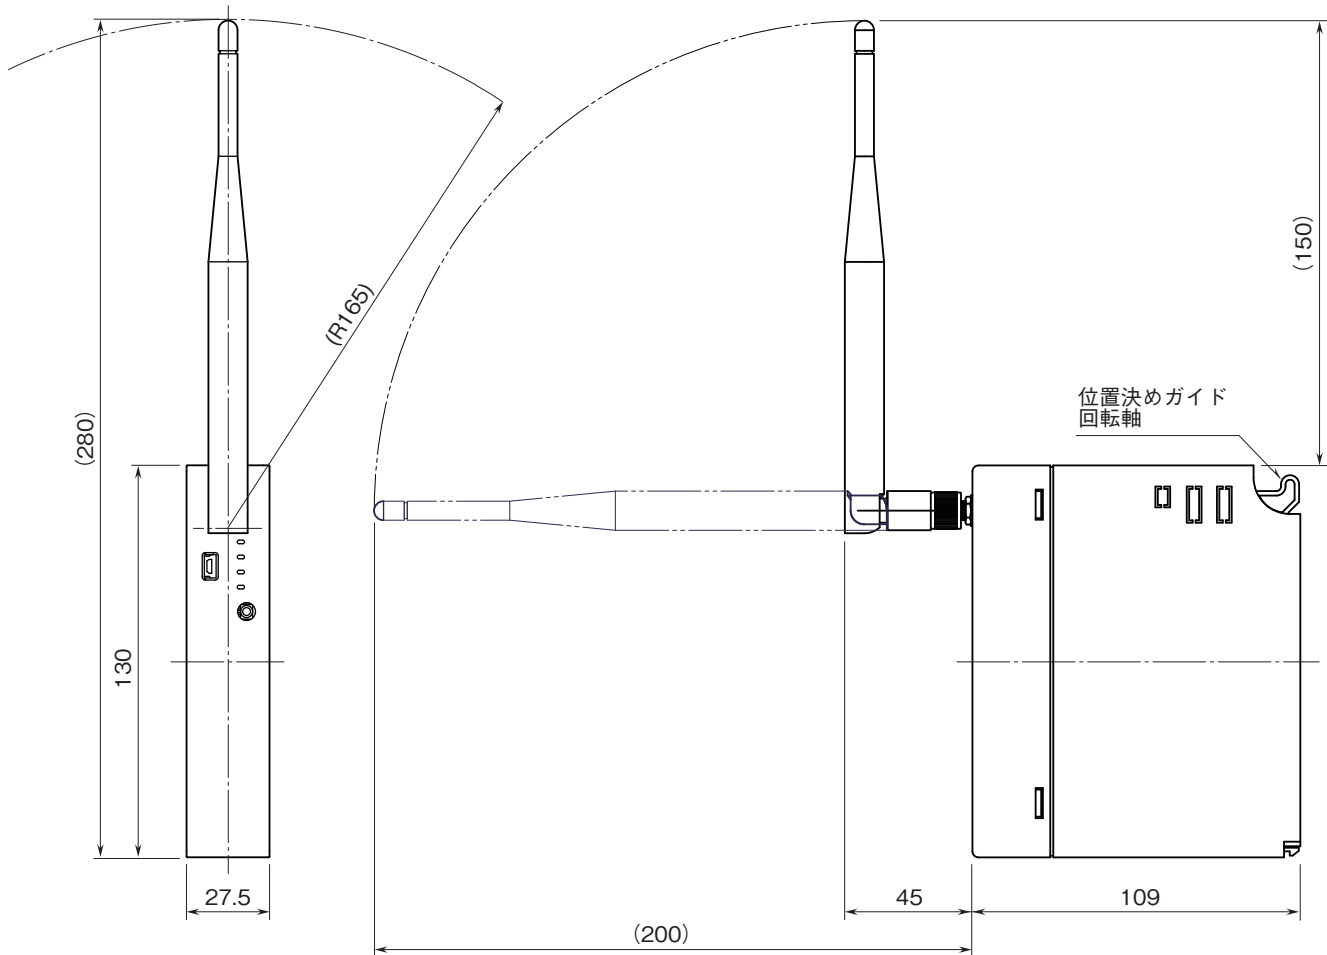

外形図

リモートI/O変換器 R3 シリーズ

通信カード

(Modbus-RTU透過型920MHz帯特定小電力無線通信用)

特記事項

外形寸法図(単位:mm)

●スリーブアンテナ使用の場合

外形図

●ルーフトップアンテナ使用の場合

端子接続図