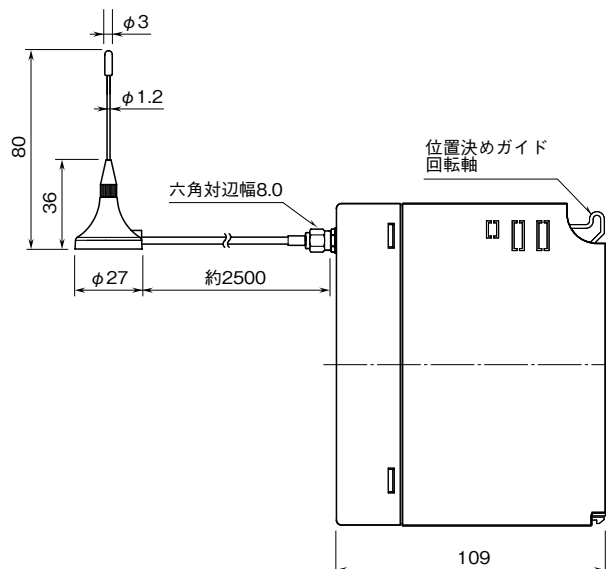

MSYSTEM
株式会社 エム・システム技研

R3-NW1

R3 シリーズ

外形図

Modbus-RTU 透過型 920 MHz 帯特定小電力無線通信用
通信カード

特記事項

外形寸法図 (単位: mm)

●スリーブアンテナ使用の場合

●ルーフトップアンテナ使用の場合

端子接続図