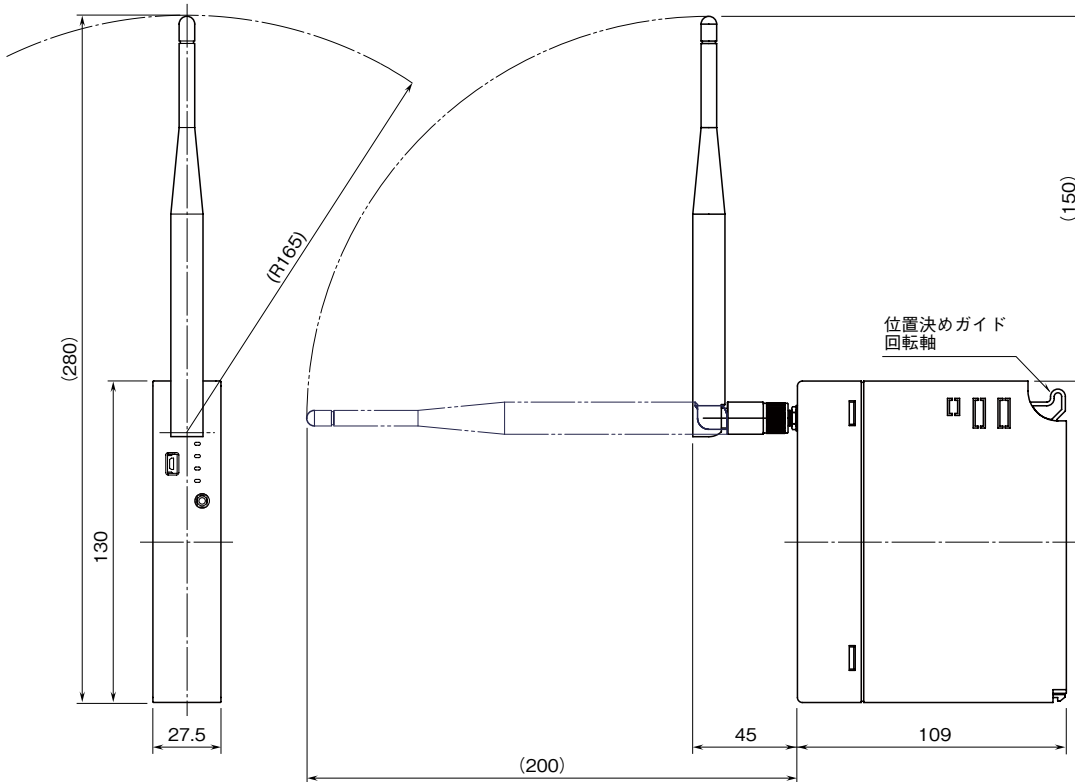

MSYSTEM
株式会社 エム・システム技研

R3-NW1

R3 シリーズ

外形図

Modbus-RTU 透過型 920 MHz 帯特定小電力無線通信用
通信カード

特記事項

外形寸法図 (単位: mm)

●スリーブアンテナ使用の場合

●ルーフトップアンテナ使用の場合

端子接続図