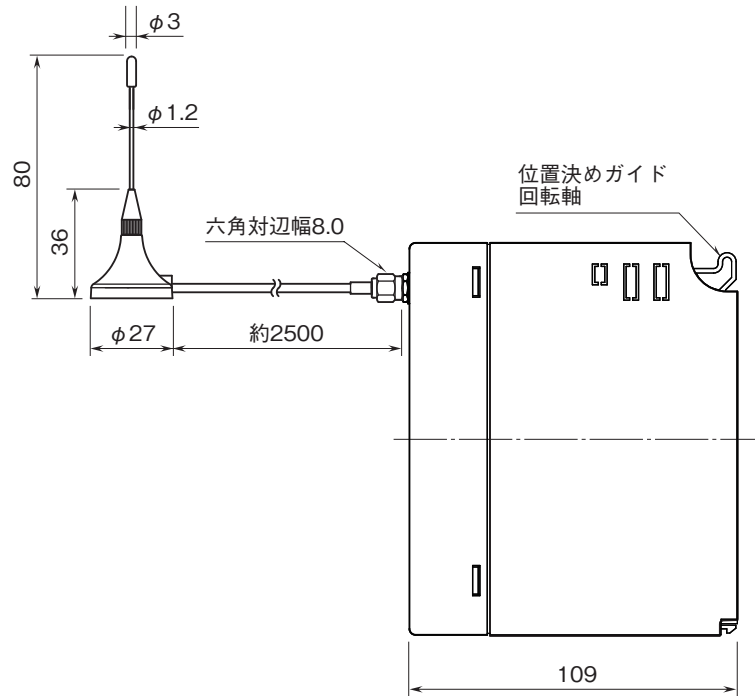

外形図

リモートI/O変換器 R3 シリーズ

通信カード

(Modbus-RTU透過型920MHz帯特定小電力無線通信用)

特記事項

外形寸法図(単位:mm)

●スリーブアンテナ使用の場合

外形図

●ルーフトップアンテナ使用の場合

端子接続図