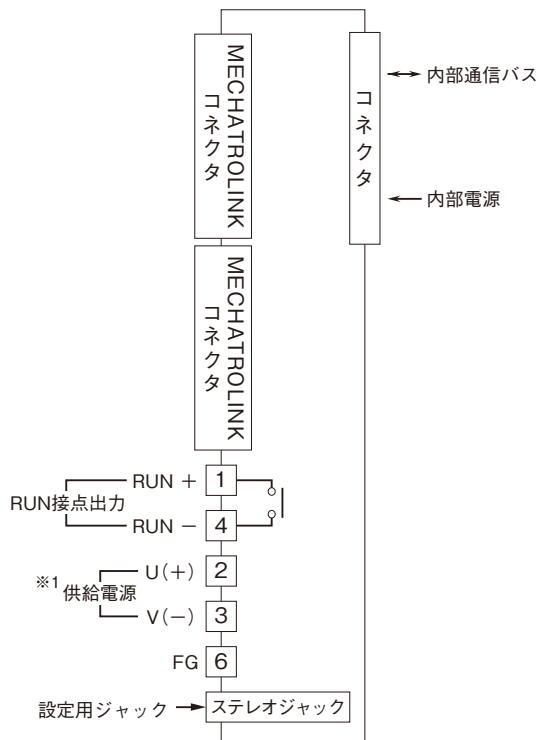

| | | |
|-------------------------------------------------------------------------------------------------------------|-----------------------------------------------------|----------------|
|  株式会社 エー・システム技研 | R3-NML3 MECHATROLINK-III用 通信カード | R3 シリーズ |
| 外形図 | | |

特記事項

外形寸法図 (単位: mm)

端子接続図

※1、供給電源回路なしのときは付きません。