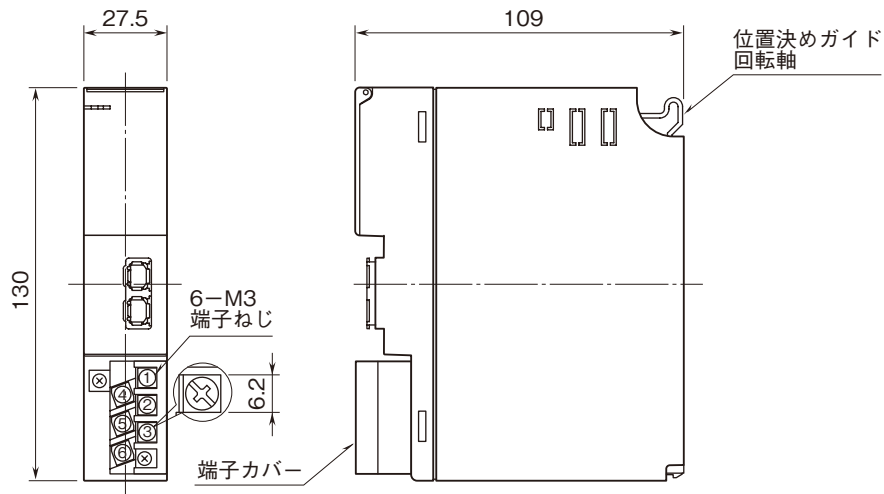

| | | |
|-------------------------------------------------------------------------------------------------------------|-----------------------------------------------------|----------------|
|  株式会社 エー・システム技研 | R3-NML3 MECHATROLINK-III用 通信カード | R3 シリーズ |
| 外形図 | | |

特記事項

外形寸法図 (単位: mm)

端子接続図

※1、供給電源回路なしのときは付きません。