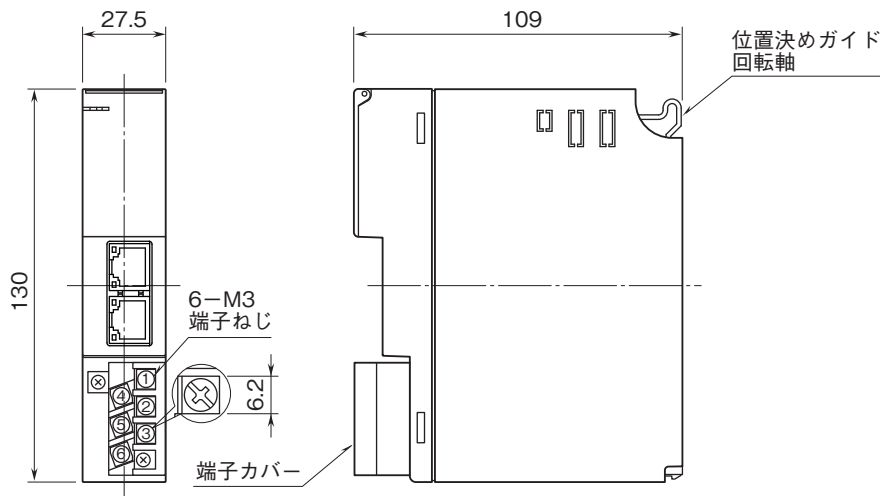

外形図

リモートI/O変換器 R3 シリーズ

通信カード

(EtherCAT用)

特記事項

外形寸法図(単位:mm)・端子番号図

端子接続図