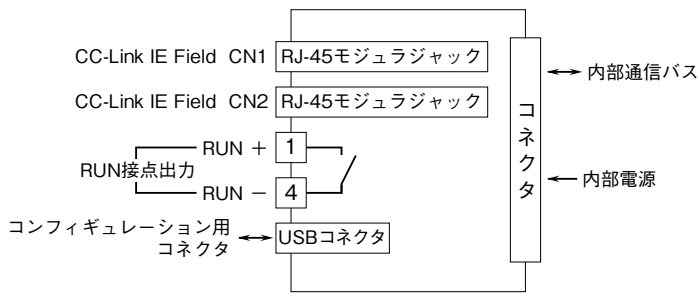

外形図

CC-Link IE Field ネットワーク用
通信カード

特記事項

外形寸法図 (単位: mm)

端子接続図

CC-Link IE Field ネットワーク用 RJ-45 モジュラジャック
のCN1とCN2は、配線の接続順序に制約はありません。