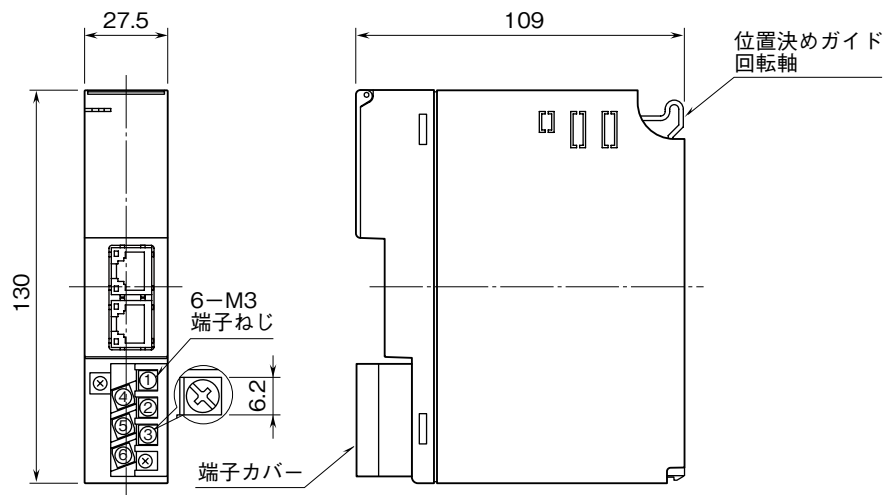

外形図

CC-Link IE Field ネットワーク用
通信カード

特記事項

外形寸法図 (単位: mm)

端子接続図

CC-Link IE Field ネットワーク用 RJ-45 モジュラジャック
のCN1とCN2は、配線の接続順序に制約はありません。