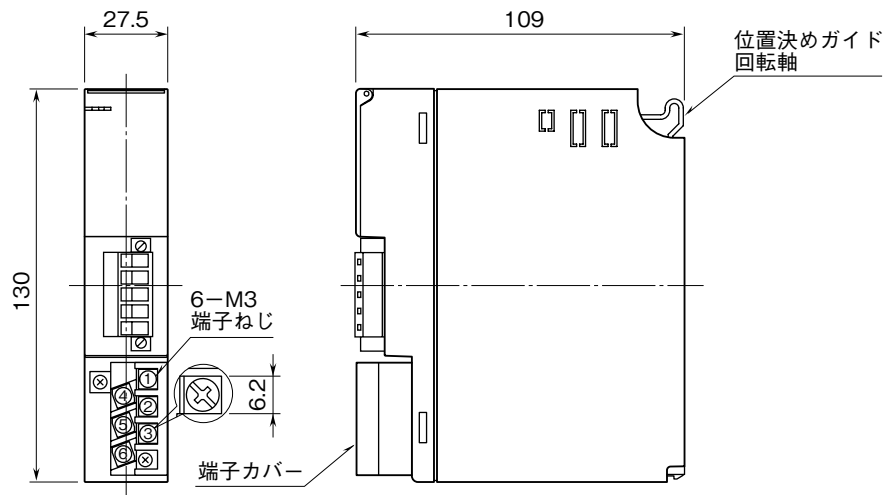

外形図

Modbus 用
通信入出力カード

特記事項

外形寸法図 (単位: mm)

端子接続図