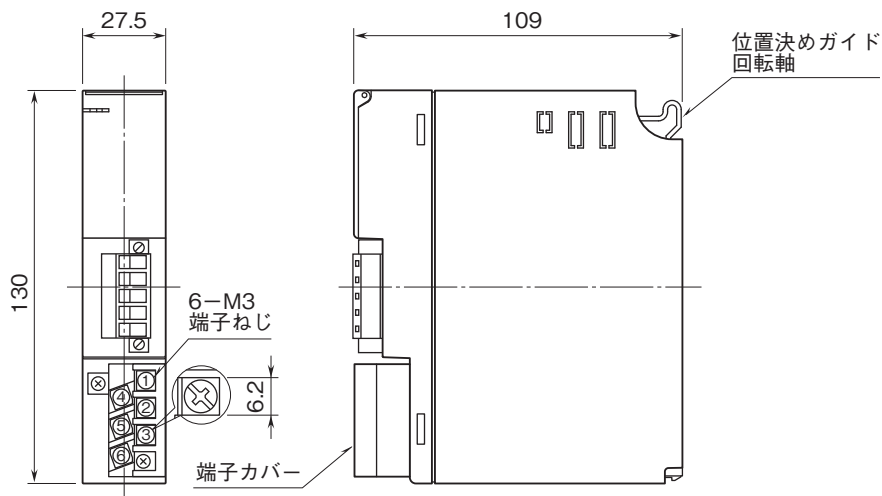

外形図

リモートI/O変換器 R3 シリーズ

通信入出力カード

(Modbus用)

特記事項

外形寸法図(単位:mm)・端子番号図

端子接続図