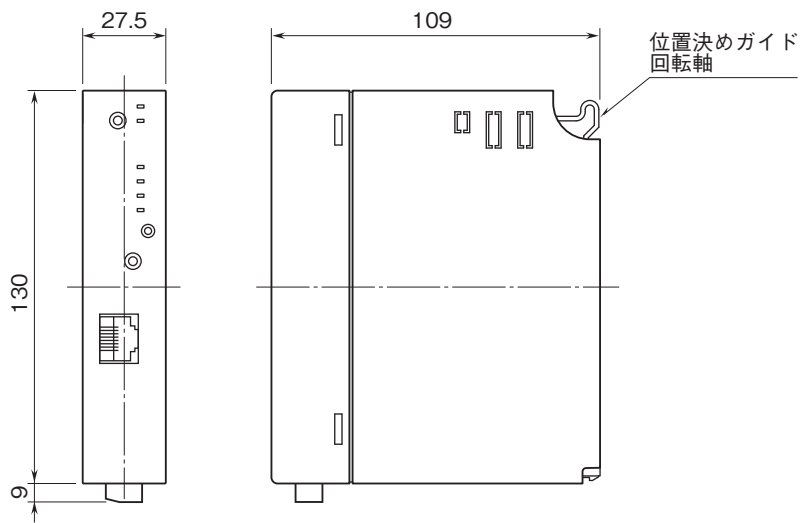

外形図

リモートI/O変換器 R3 シリーズ

通信入出力カード

(FL-net (OPCN-2)用、Ver.2.0対応)

特記事項

外形寸法図(単位:mm)

端子接続図