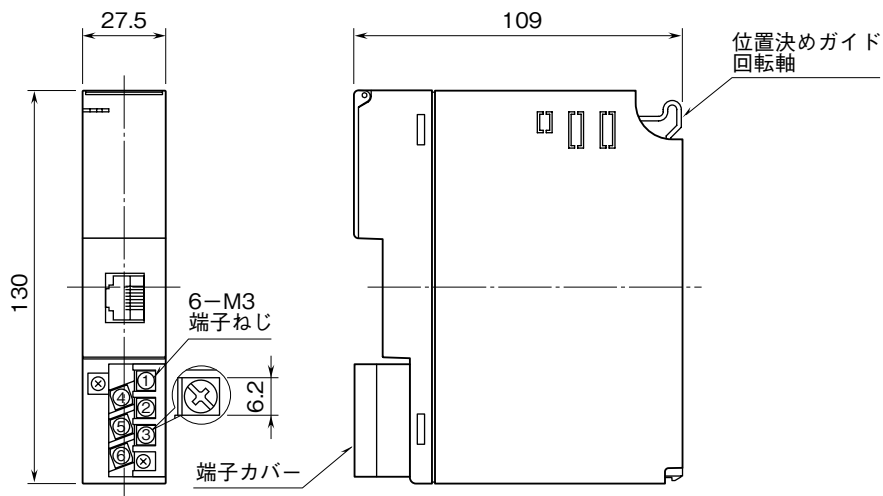

MSYSTEM <small>株式会社 エム・システム技研</small>	R3-GE1	R3 シリーズ
外形図		Modbus / TCP (Ethernet) 用 通信入出力カード

特記事項

外形寸法図 (単位: mm)

端子接続図