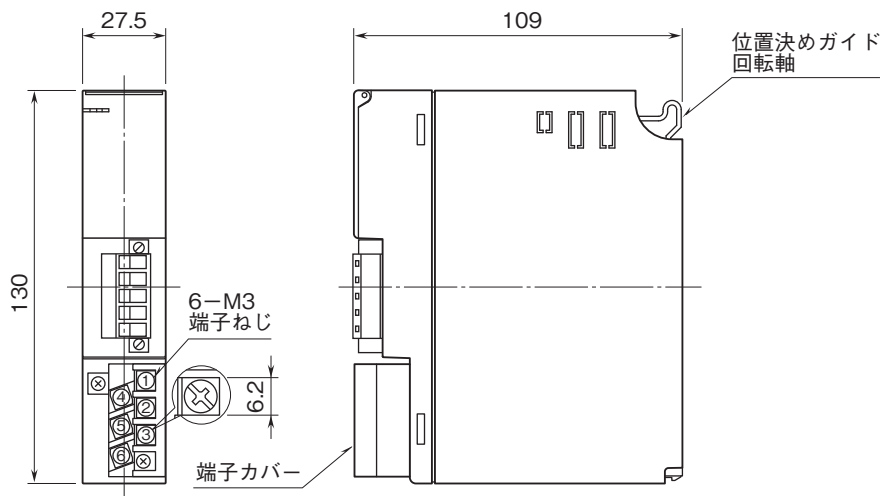

外形図

リモートI/O変換器 R3 シリーズ

通信入出力カード

(CC-Link用、Ver.1.10/Ver.2.00対応)

特記事項

外形寸法図(単位:mm)・端子番号図

端子接続図