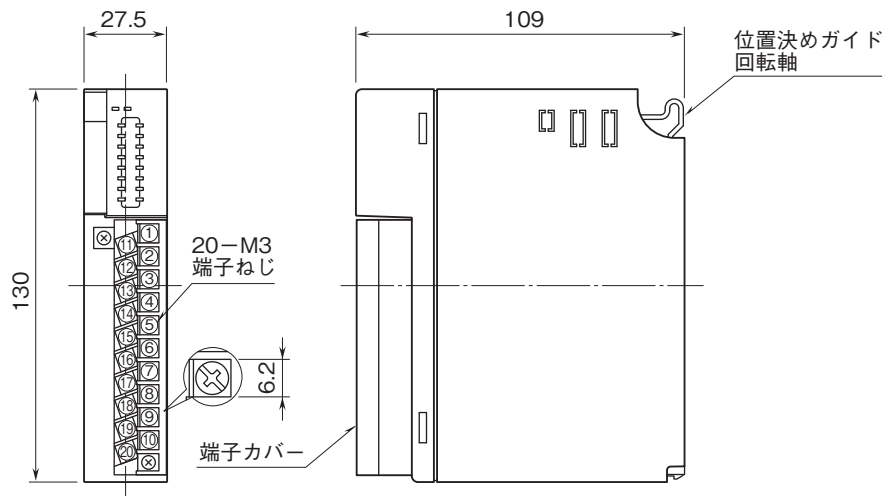

外形図

リモートI/O変換器 R3 シリーズ

接点出力カード

(Do8点(フォトMOSリレー))

特記事項

外形寸法図(単位:mm)・端子番号図

外形図

端子接続図

※1、2重化通信形の時のみ付きます。