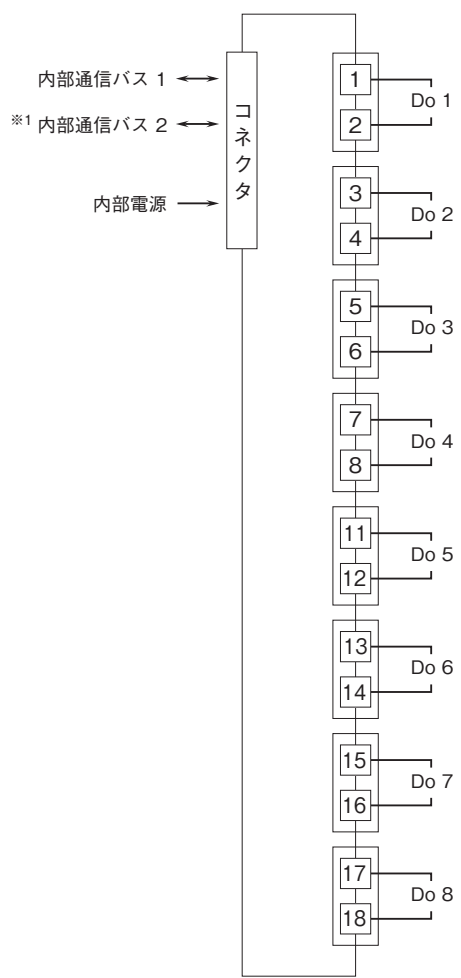

外形図

リモートI/O変換器 R3 シリーズ

接点出力カード

(Do8点(フォトMOSリレー))

特記事項

外形寸法図(単位:mm)・端子番号図

外形図

端子接続図

※1、2重化通信形の時のみ付きます。