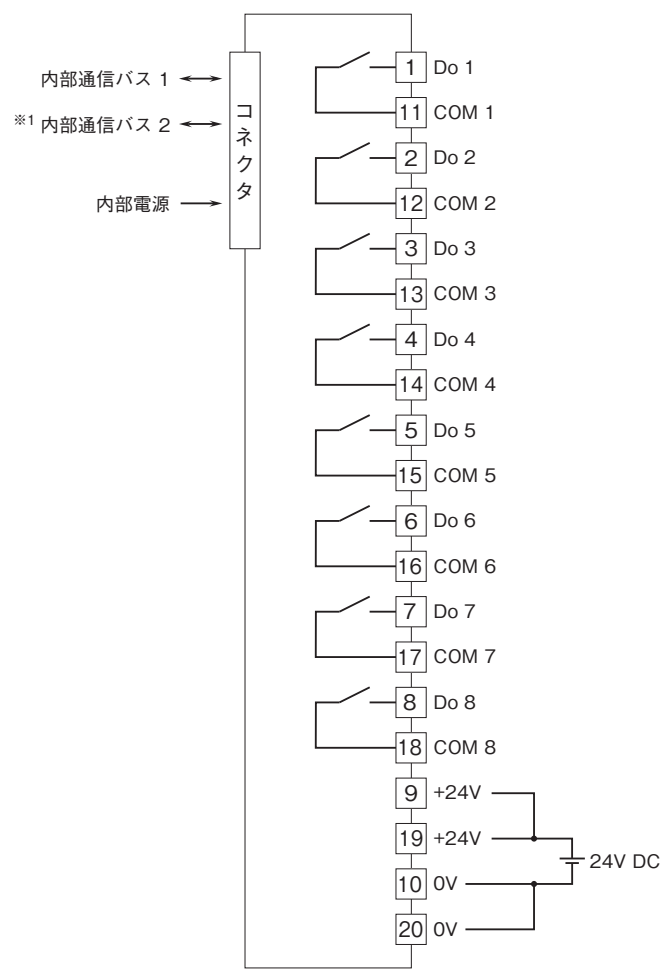

外形図

リモートI/O変換器 R3 シリーズ

接点出力カード

(Do8点(リレー))

特記事項

外形寸法図(単位:mm)・端子番号図

外形図

端子接続図

※1、2重化通信形のと時のみ付きます。