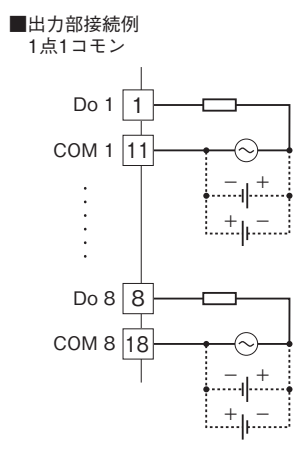

外形図

リモートI/O変換器 R3 シリーズ

接点出力カード

(Do8点(リレー))

特記事項

外形寸法図(単位:mm)・端子番号図

外形図

端子接続図

※1、2重化通信形のと時のみ付きます。