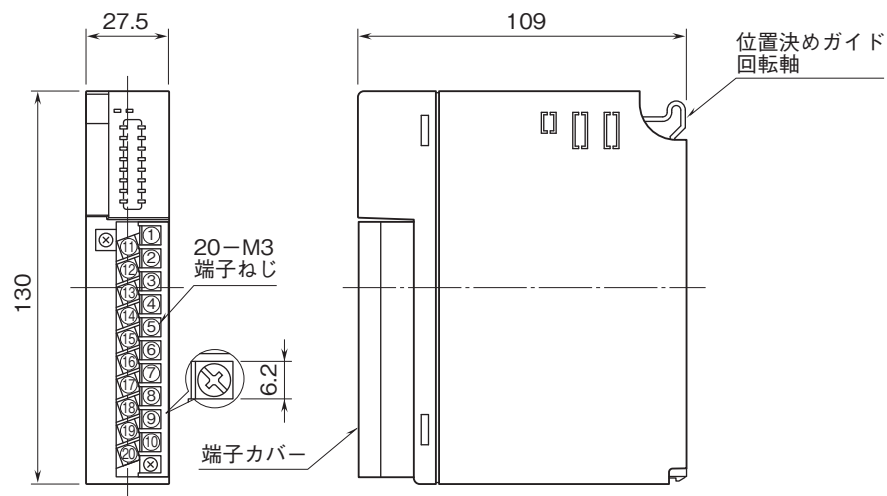

外形図

リモートI/O変換器 R3 シリーズ

接点出力カード

(Do8点(リレー))

特記事項

外形寸法図(単位:mm)・端子番号図

外形図

端子接続図

※1、2重化通信形のと時のみ付きます。