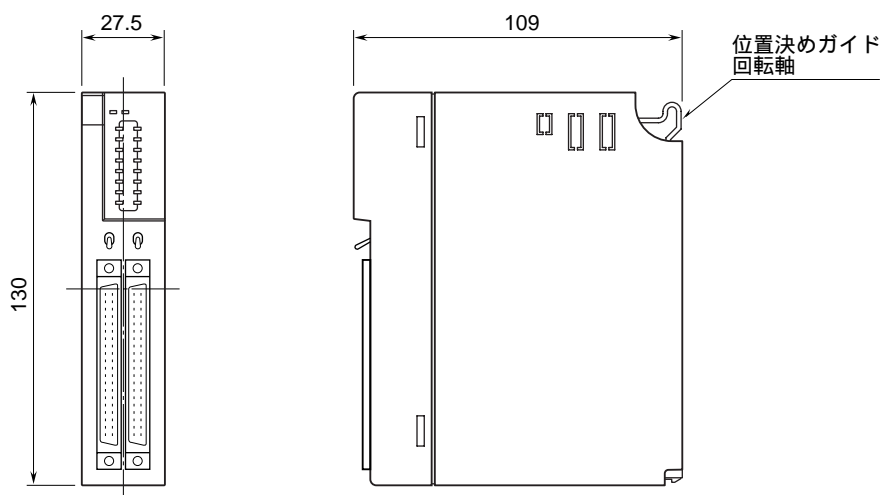

| | | |
|---|---|----------------------|
|  | <p>R3 - DC64A Do 64点 (オープンコレクタ) 接点出力カード</p> | <p>R3シリーズ</p> |
| <p>外形図</p> | | |

特記事項

外形寸法図 (単位: mm)

端子接続図

1、2重化通信形のみ付きます。