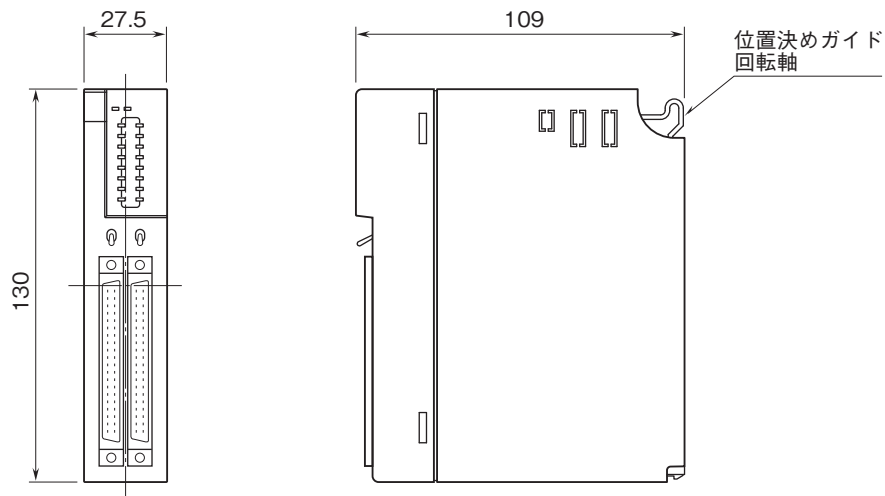

外形図

リモートI/O変換器 R3 シリーズ

接点出力カード

(Do64点(オープンコレクタ))

特記事項

外形寸法図(単位:mm)

外形図

端子接続図

*1、2重化通信形のと看のみ付きます。