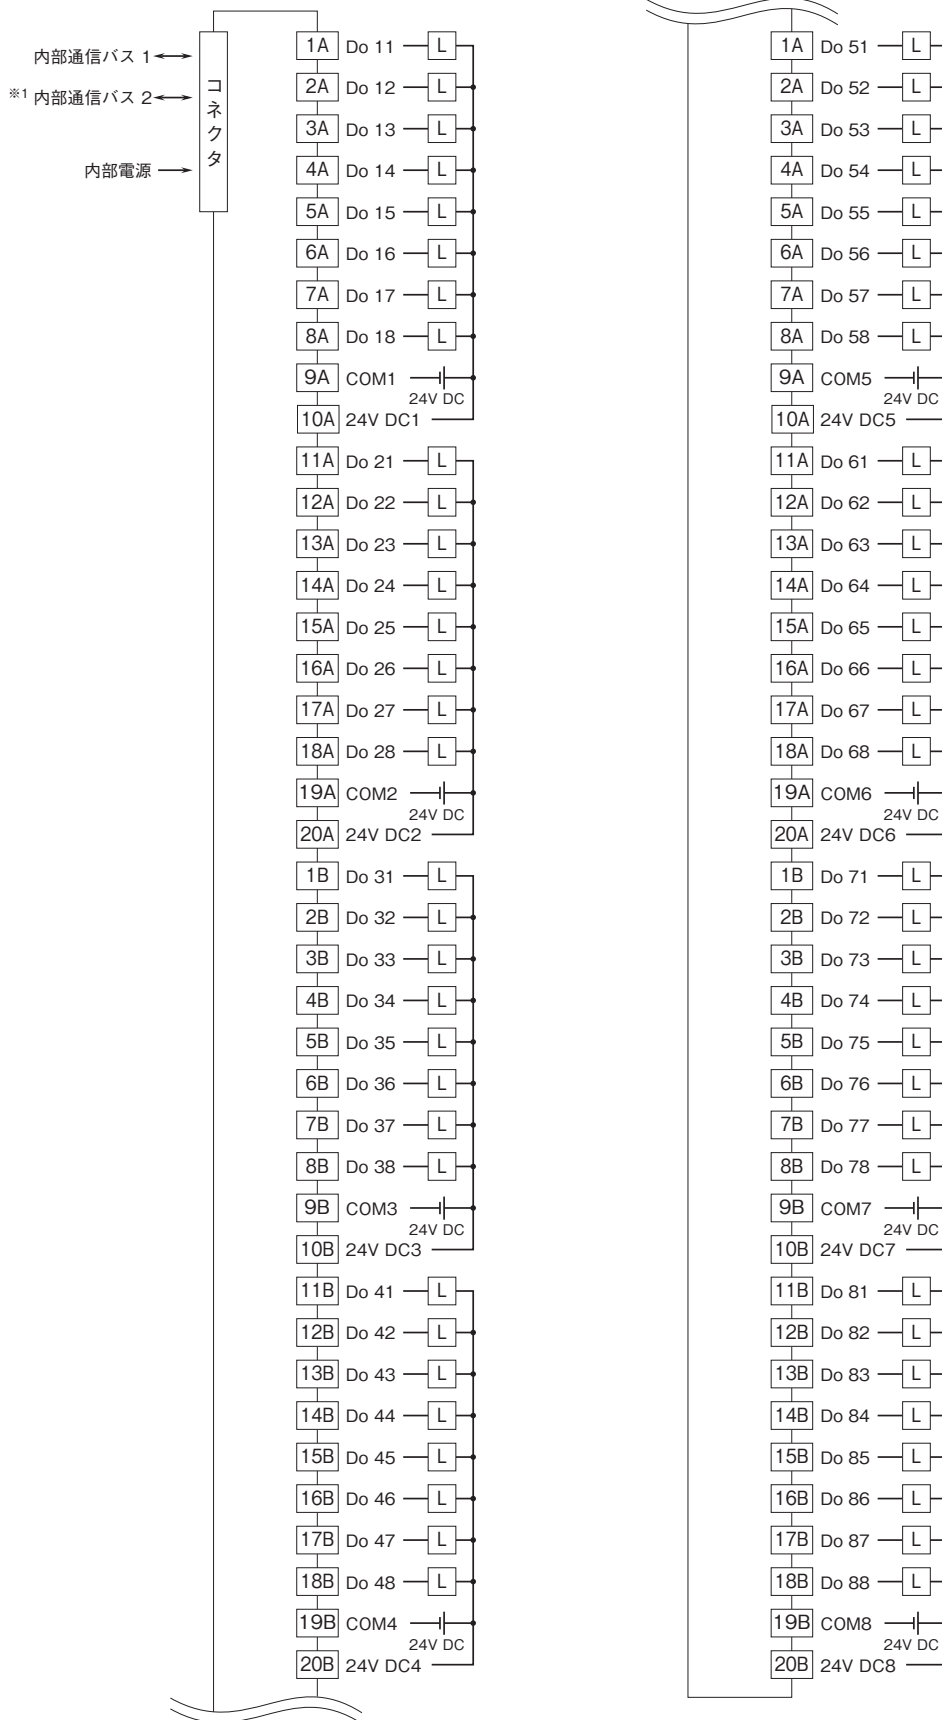

外形図

リモートI/O変換器 R3 シリーズ

接点出力カード

(Do64点(オープンコレクタ))

特記事項

外形寸法図(単位:mm)

外形図

端子接続図

*1、2重化通信形のと看のみ付きます。