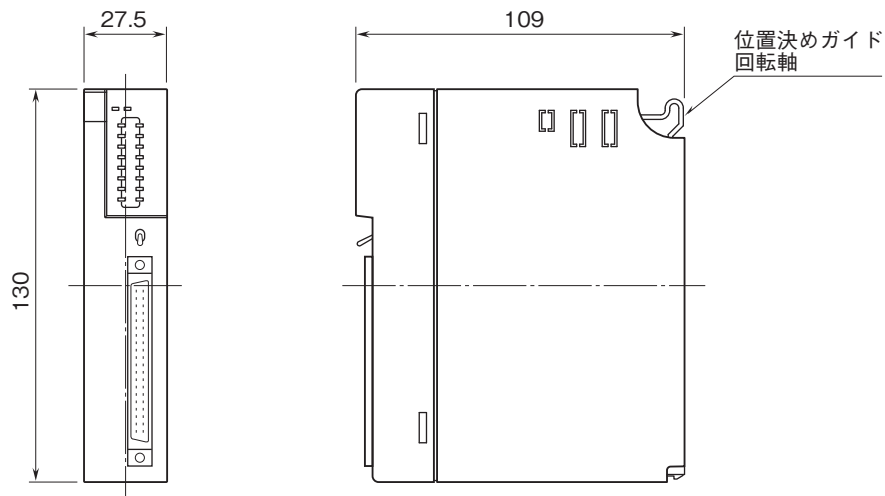

外形図

リモートI/O変換器 R3 シリーズ

接点出力カード

(Do32点(プラスコモントランジスタ(PNP)、短絡保護機能付))

特記事項

外形寸法図(単位:mm)

外形図

端子接続図

※1、2重化通信形のとぎのみ付きます。