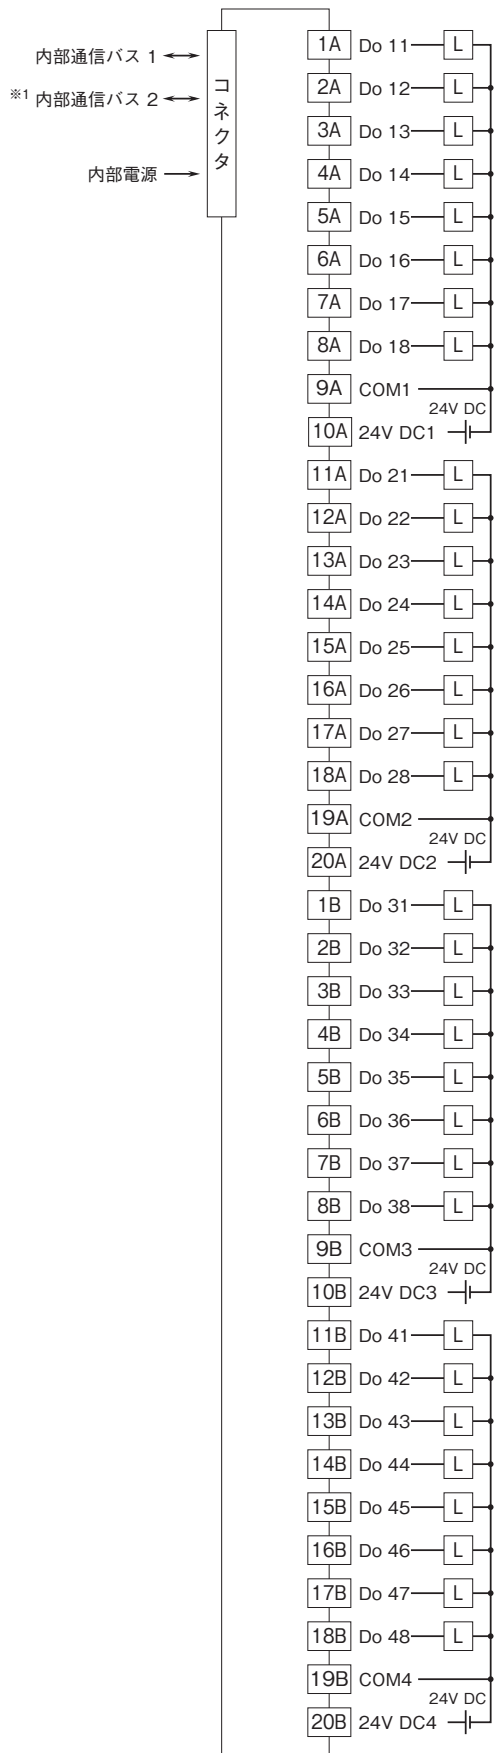

外形図

リモートI/O変換器 R3 シリーズ

接点出力カード

(Do32点(プラスコモントランジスタ(PNP)、短絡保護機能付))

特記事項

外形寸法図(単位:mm)

外形図

端子接続図

※1、2重化通信形のとぎのみ付きます。