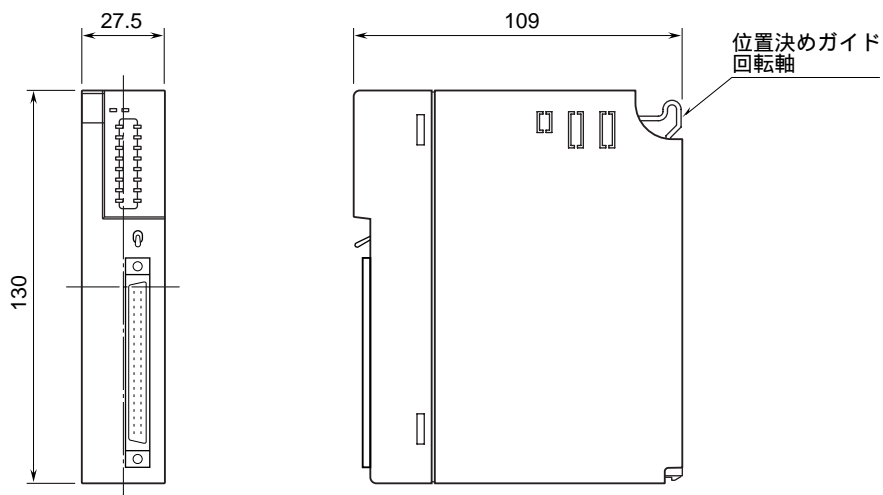

	<p>R3 - DC32A</p> <p>Do 32点 (オープンコレクタ)</p> <p>接点出力カード</p>	<p>R3 シリーズ</p>
<p>外形図</p>		

特記事項

外形寸法図 (単位: mm)

端子接続図

1、2重化通信形のとくのみ付きます。