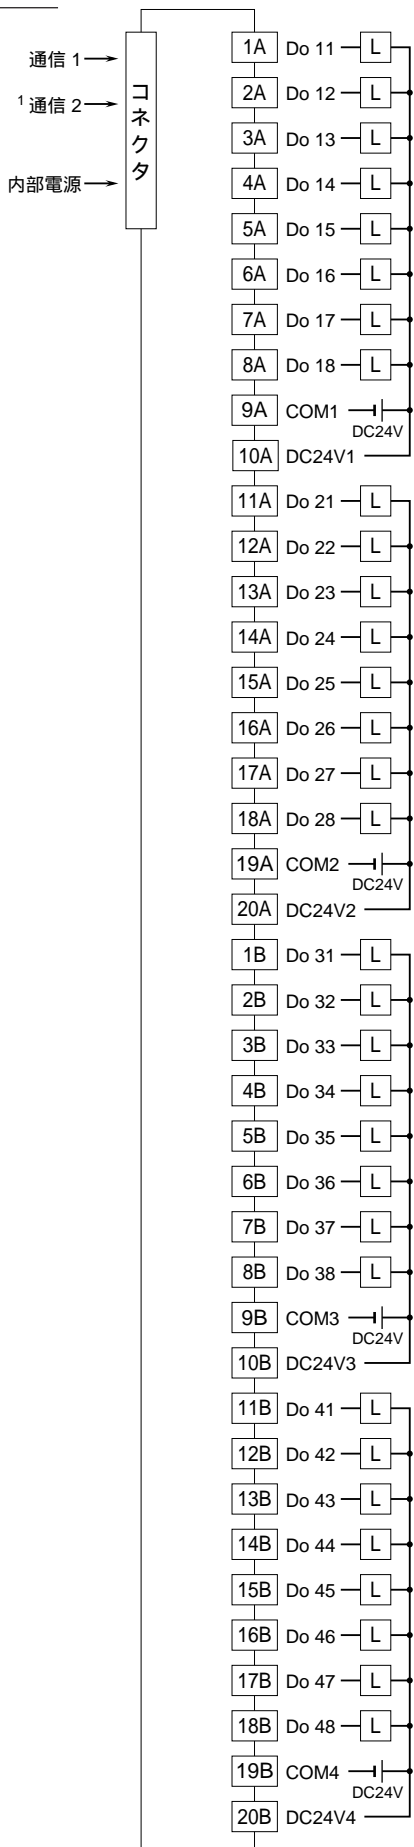

	<p>R3 - DC32A</p> <p>Do 32点 (オープンコレクタ)</p> <p>接点出力カード</p>	<p>R3 シリーズ</p>
<p>外形図</p>		

特記事項

外形寸法図 (単位: mm)

端子接続図

1、2重化通信形のとくのみ付きます。