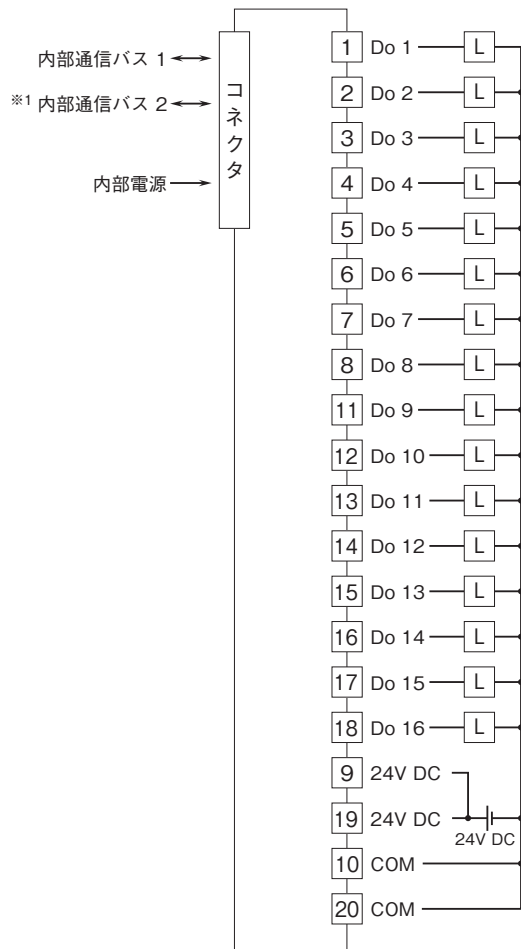

外形図

リモートI/O変換器 R3 シリーズ

接点出力カード

(Do16点(プラスコモントランジスタ(PNP)))

特記事項

外形寸法図(単位:mm)・端子番号図

外形図

端子接続図

※1、2重化通信形のと時のみ付きます。