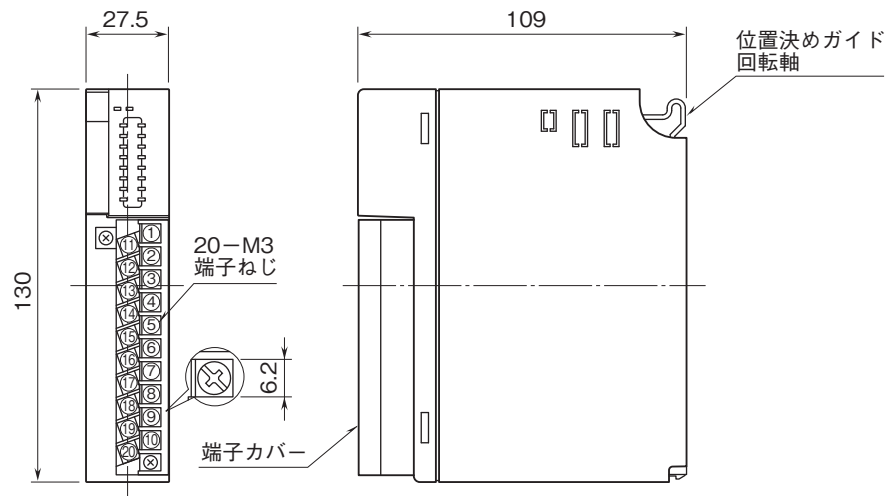

外形図

リモートI/O変換器 R3 シリーズ

接点出力カード

(Do16点(プラスコモントランジスタ(PNP)))

特記事項

外形寸法図(単位:mm)・端子番号図

外形図

端子接続図

※1、2重化通信形のと時のみ付きます。