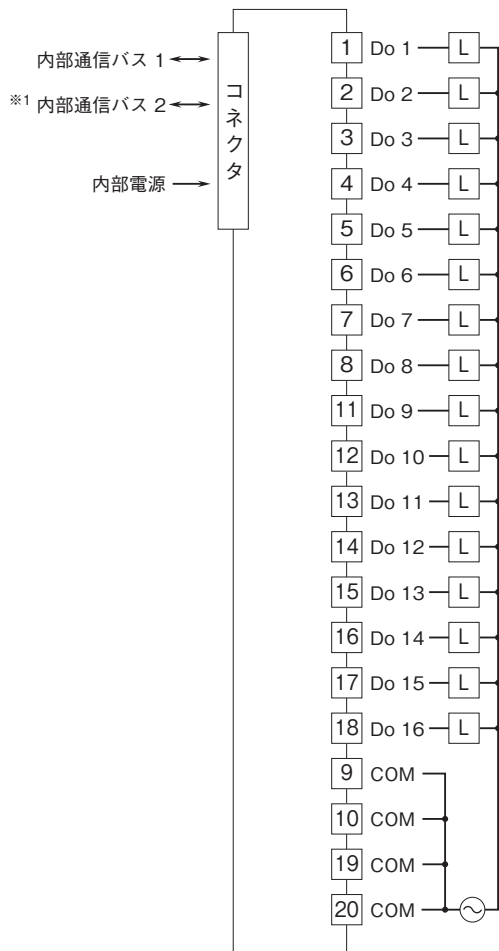

外形図

リモートI/O変換器 R3 シリーズ

接点出力カード (Do16点(トライアック))

特記事項

外形寸法図(単位:mm)・端子番号図

外形図

端子接続図

※1、2重化通信形のとぎのみ付きます。