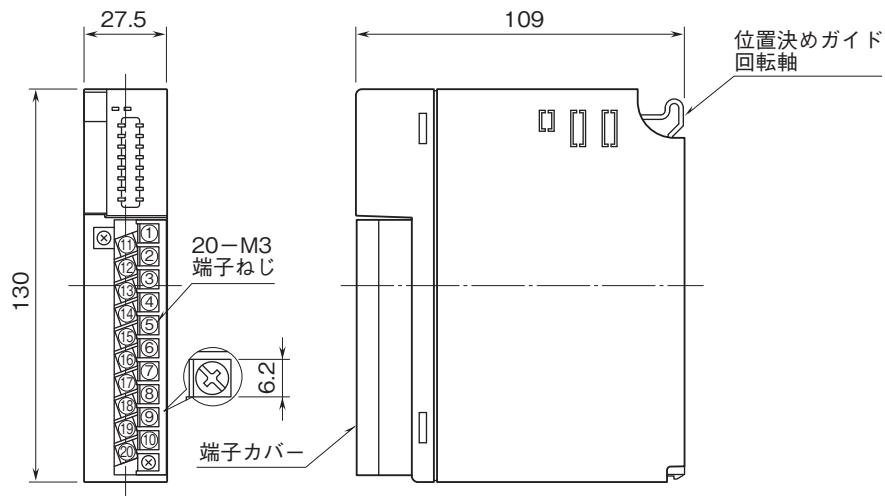

外形図

リモートI/O変換器 R3 シリーズ

接点出力カード (Do16点(トライアック))

特記事項

外形寸法図(単位:mm)・端子番号図

外形図

端子接続図

※1、2重化通信形のとぎのみ付きます。