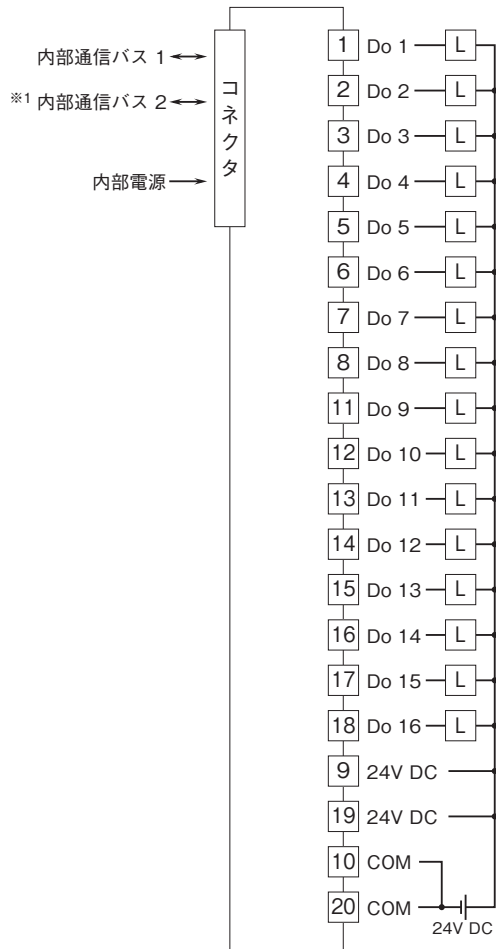

### 接点出力カード

(Do16点(オープンコレクタ))

特記事項

### 外形寸法図(単位:mm)・端子番号図

# 外形図

## 端子接続図

※1、2重化通信形のとくのみ付きます。