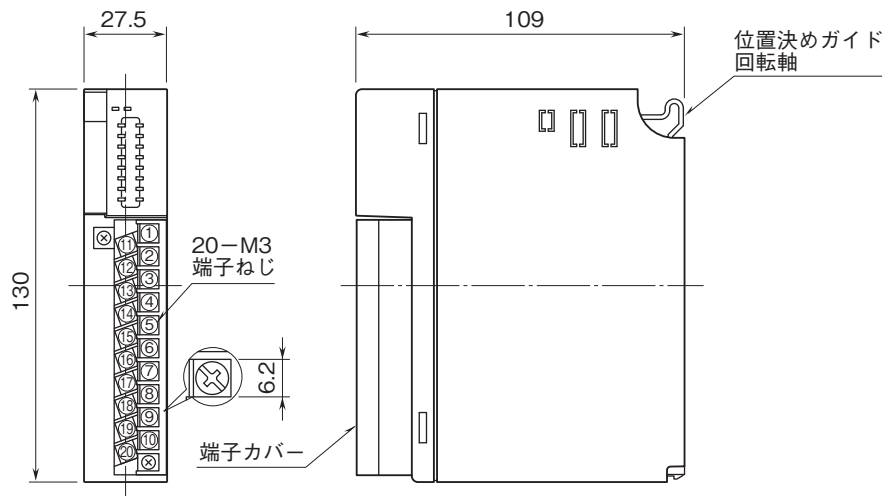

# 外形図

### 接点出力カード

(Do16点(オープンコレクタ))

特記事項

### 外形寸法図(単位:mm)・端子番号図