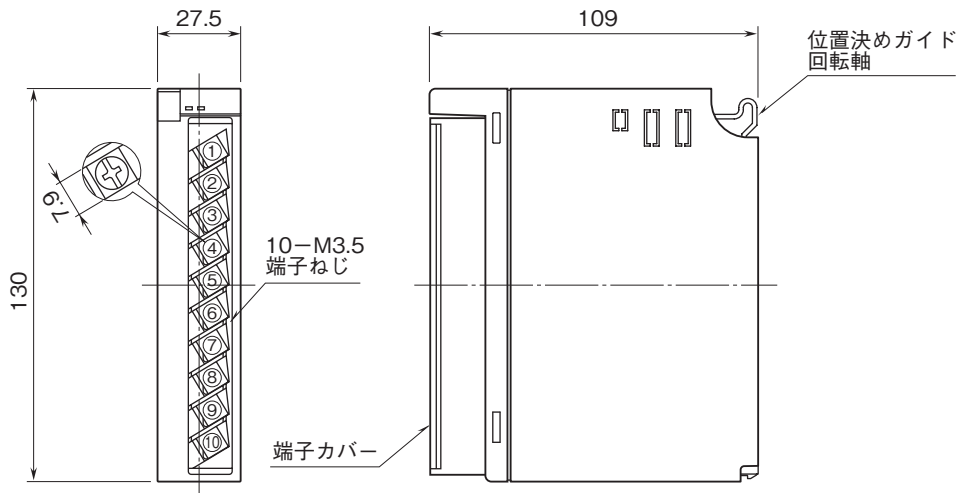

	<p>R3-CT4</p> <p>実効値演算形 CT入力カード</p>	<p>R3 シリーズ</p>
<p>外形図</p>		

特記事項

外形寸法図 (単位: mm)

端子接続図

*1、2重化通信形の時のみ付きます。