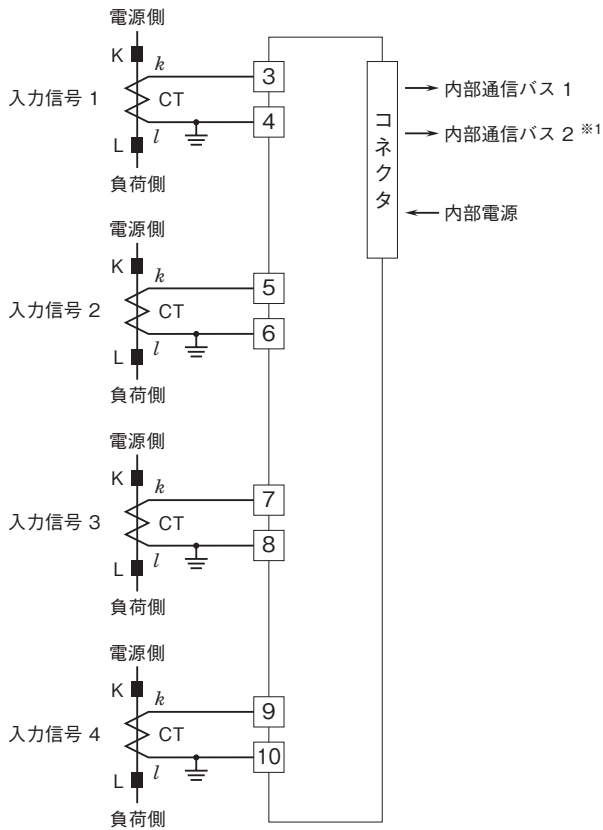

	<p>R3-CT4</p> <p>実効値演算形 CT入力カード</p>	<p>R3 シリーズ</p>
<p>外形図</p>		

特記事項

外形寸法図 (単位: mm)

端子接続図

*1、2重化通信形の時のみ付きます。