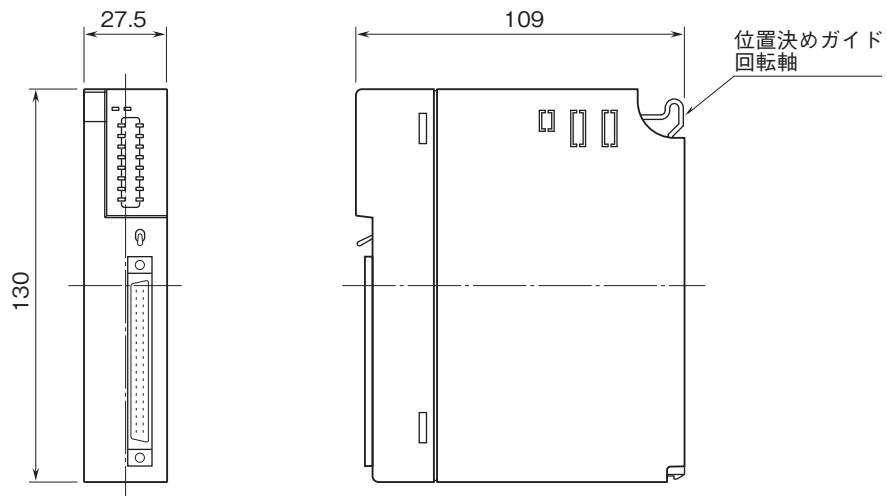

外形図

リモートI/O変換器 R3 シリーズ

BCD出力カード

(BCD7桁(オープンコレクタ))

特記事項

外形寸法図(単位:mm)

外形図

端子接続図

※1、2重化通信形のとくのみ付きます。