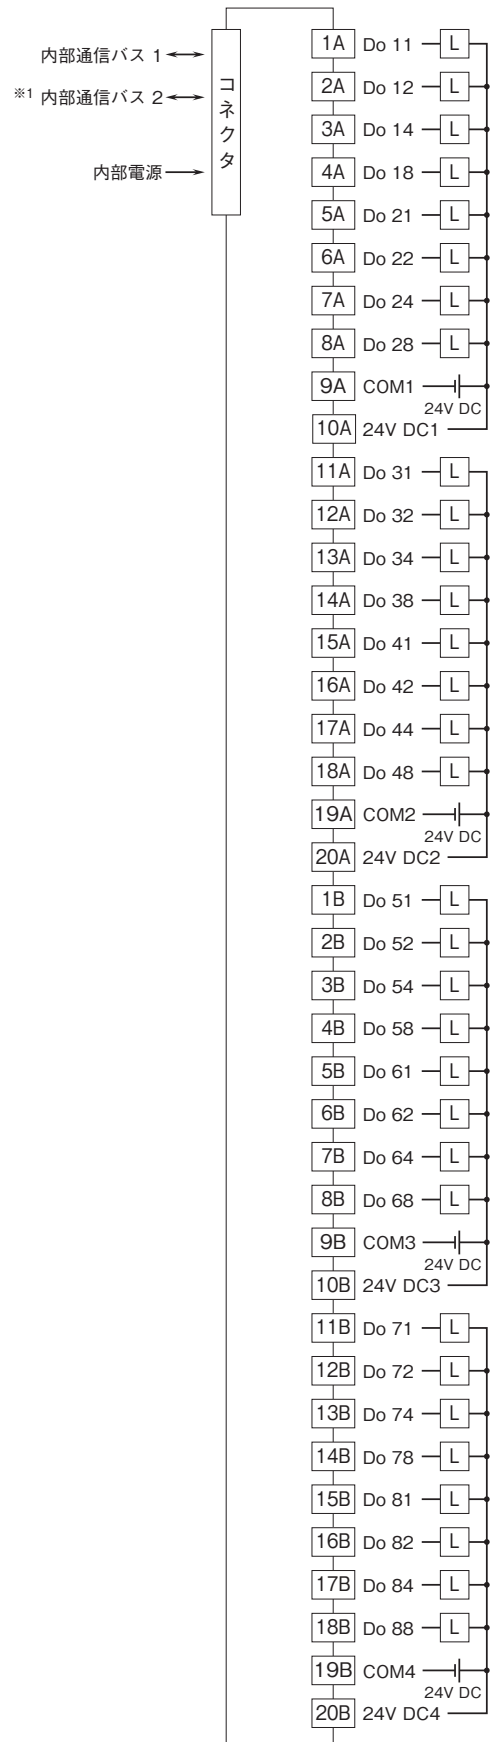

外形図

リモートI/O変換器 R3 シリーズ

BCD出力カード

(BCD7桁(オープンコレクタ))

特記事項

外形寸法図(単位:mm)

外形図

端子接続図

※1、2重化通信形のとくのみ付きます。