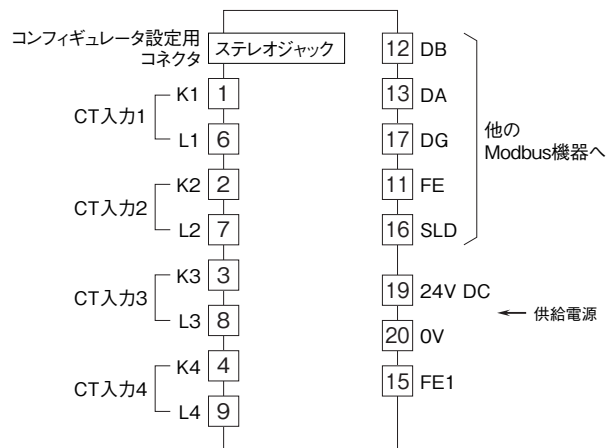

外形図

プラグイン形リモートI/O R10Mシリーズ

少点数入出力ユニット

(Modbus-RTU、実効値演算形クランプ式交流電流センサ入力4点)

特記事項

外形寸法図(単位:mm)

取付寸法図(単位:mm)

※ベースの取付寸法図です。

外形図

端子接続図

■入力部接続例

端子番号図

■ベース

※ベースは別売りです。