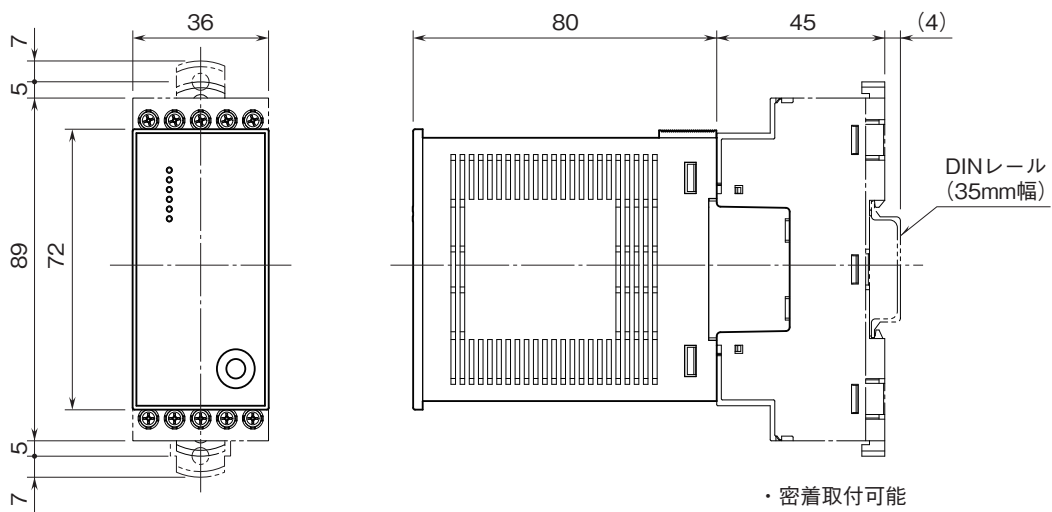

外形図

プラグイン形リモートI/O R10Mシリーズ

少点数入出力ユニット

(Modbus-RTU、実効値演算形クランプ式交流電流センサ入力4点)

特記事項

外形寸法図(単位:mm)

取付寸法図(単位:mm)

※ベースの取付寸法図です。

外形図

端子接続図

■入力部接続例

端子番号図

■ベース

※ベースは別売りです。