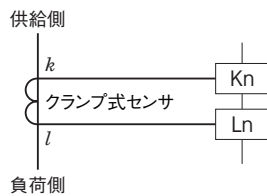

外形図

プラグイン形リモートI/O R10Mシリーズ

少点数入出力ユニット

(Modbus-RTU、実効値演算形クランプ式交流電流センサ入力4点)

特記事項

外形寸法図(単位:mm)

取付寸法図(単位:mm)

※ベースの取付寸法図です。

外形図

端子接続図

■入力部接続例

端子番号図

■ベース

※ベースは別売りです。