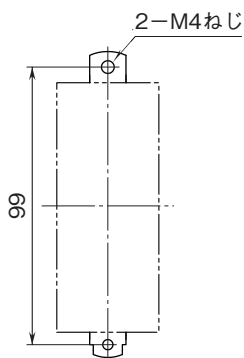

外形図

プラグイン形リモートI/O R10Mシリーズ

少点数入出力ユニット

(Modbus-RTU、実効値演算形クランプ式交流電流センサ入力4点)

特記事項

外形寸法図(単位:mm)

取付寸法図(単位:mm)

※ベースの取付寸法図です。

外形図

端子接続図

■入力部接続例

端子番号図

■ベース

※ベースは別売りです。