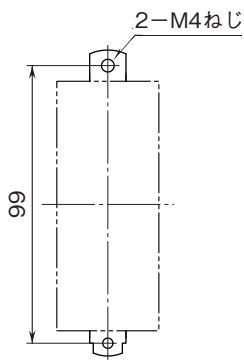

外形図

プラグイン形リモートI/O R10シリーズ

ベース

特記事項

外形寸法図(単位:mm)・端子番号図

取付寸法図(単位:mm)

外形図

端子接続図