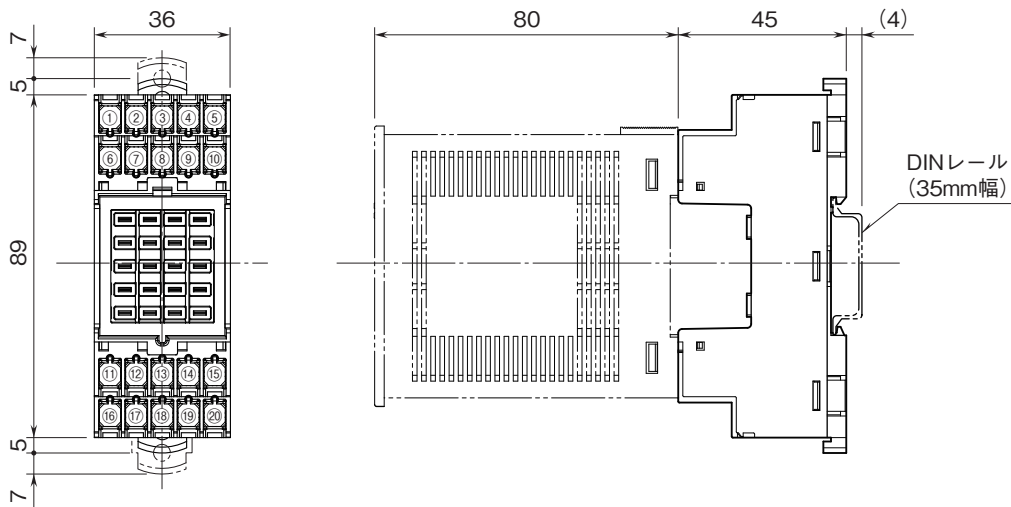

外形図

プラグイン形リモートI/O R10シリーズ

ベース

特記事項

外形寸法図(単位:mm)・端子番号図

取付寸法図(単位:mm)

外形図

端子接続図