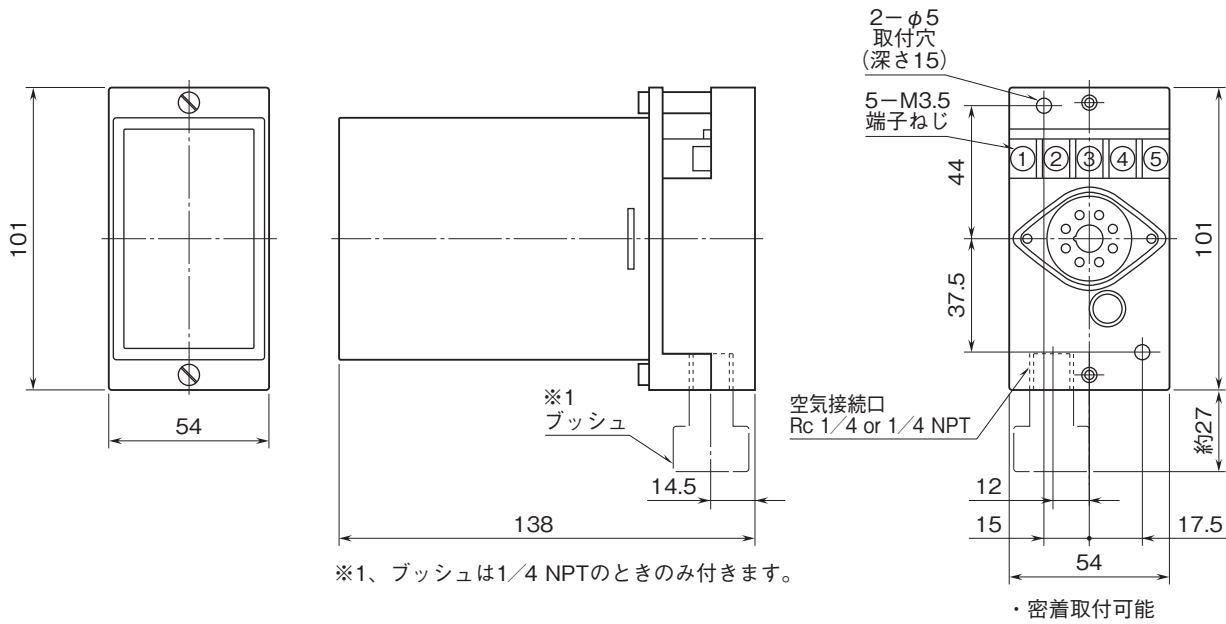

外形図

計装用プラグイン形変換器 M・UNIT シリーズ

空電変換器

特記事項

外形寸法図(単位:mm)・端子番号図

端子接続図