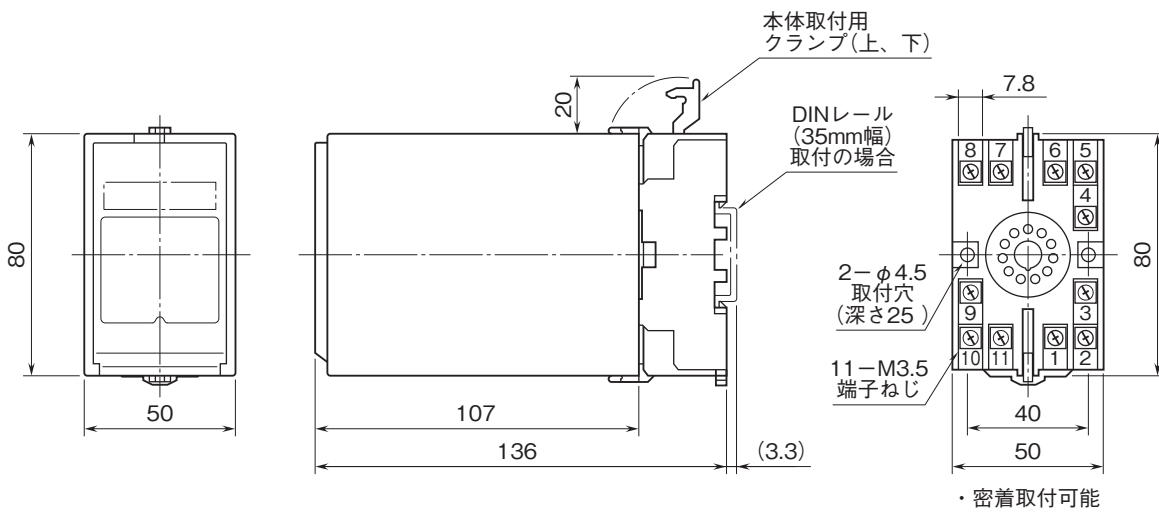

# 外形図

## 計装用プラグイン形変換器 M・UNIT シリーズ

#### 外形寸法図(単位:mm)・端子番号図