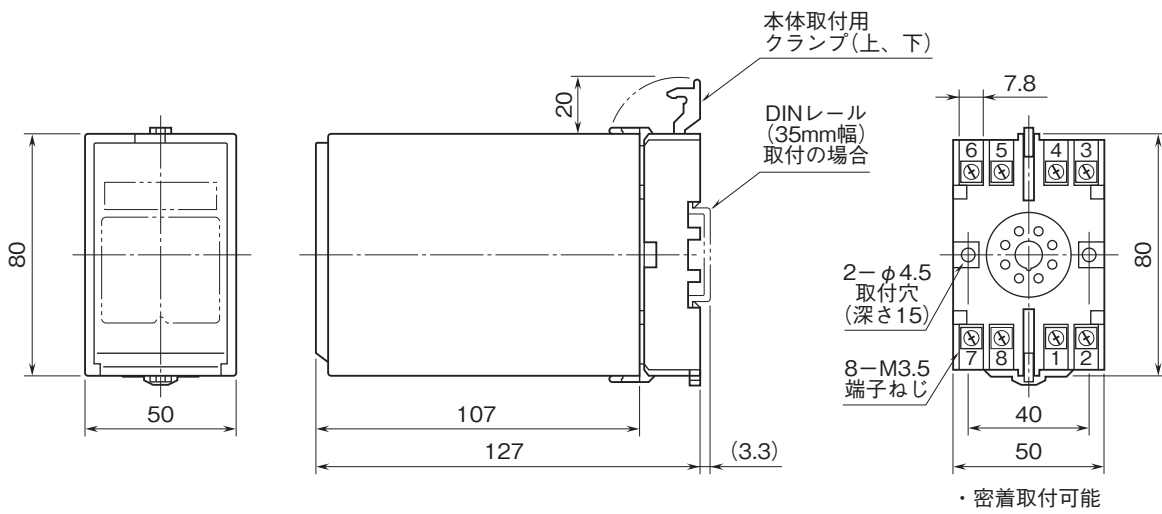

外形図

計装用プラグイン形変換器 M・UNIT シリーズ

高速PT変換器

(平均値演算形)

特記事項

外形寸法図(単位:mm)・端子番号図

端子接続図