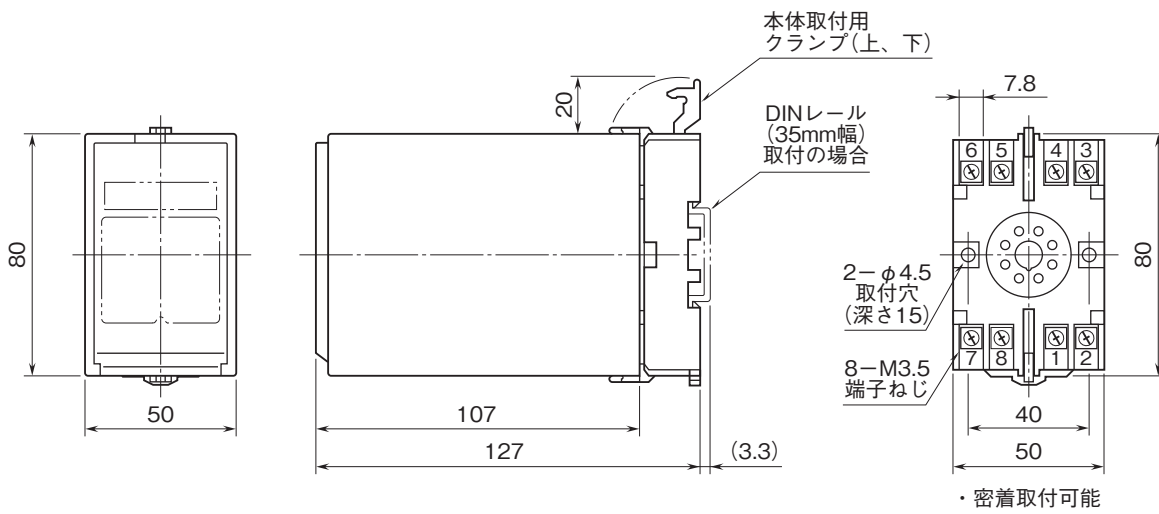

外形図

計装用プラグイン形変換器 M・UNIT シリーズ

PT変換器

(実効値演算形)

特記事項

外形寸法図(単位:mm)・端子番号図

端子接続図