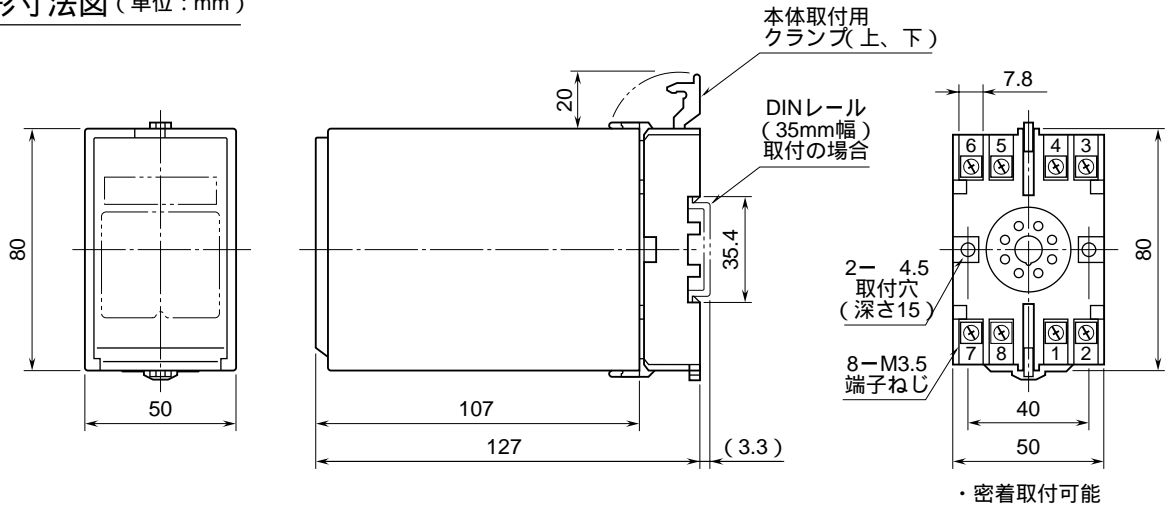

外形図

レンジ可変形

パルスレート変換器

特記事項

外形寸法図 (単位: mm)

端子接続図