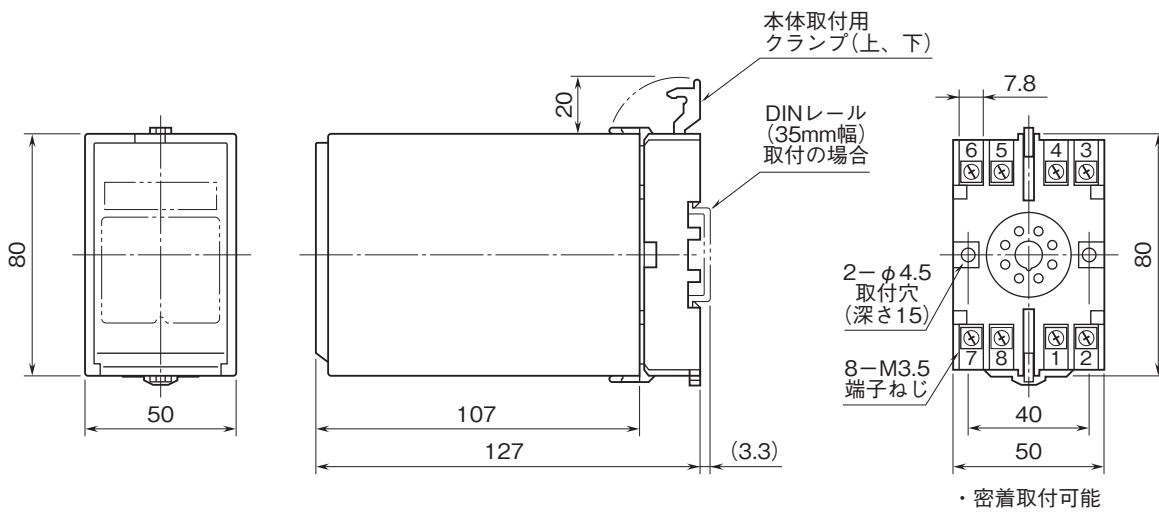

外形図

計装用プラグイン形変換器 M・UNIT シリーズ

パルスレート変換器

(レンジ可変形)

特記事項

外形寸法図(単位:mm)・端子番号図

端子接続図