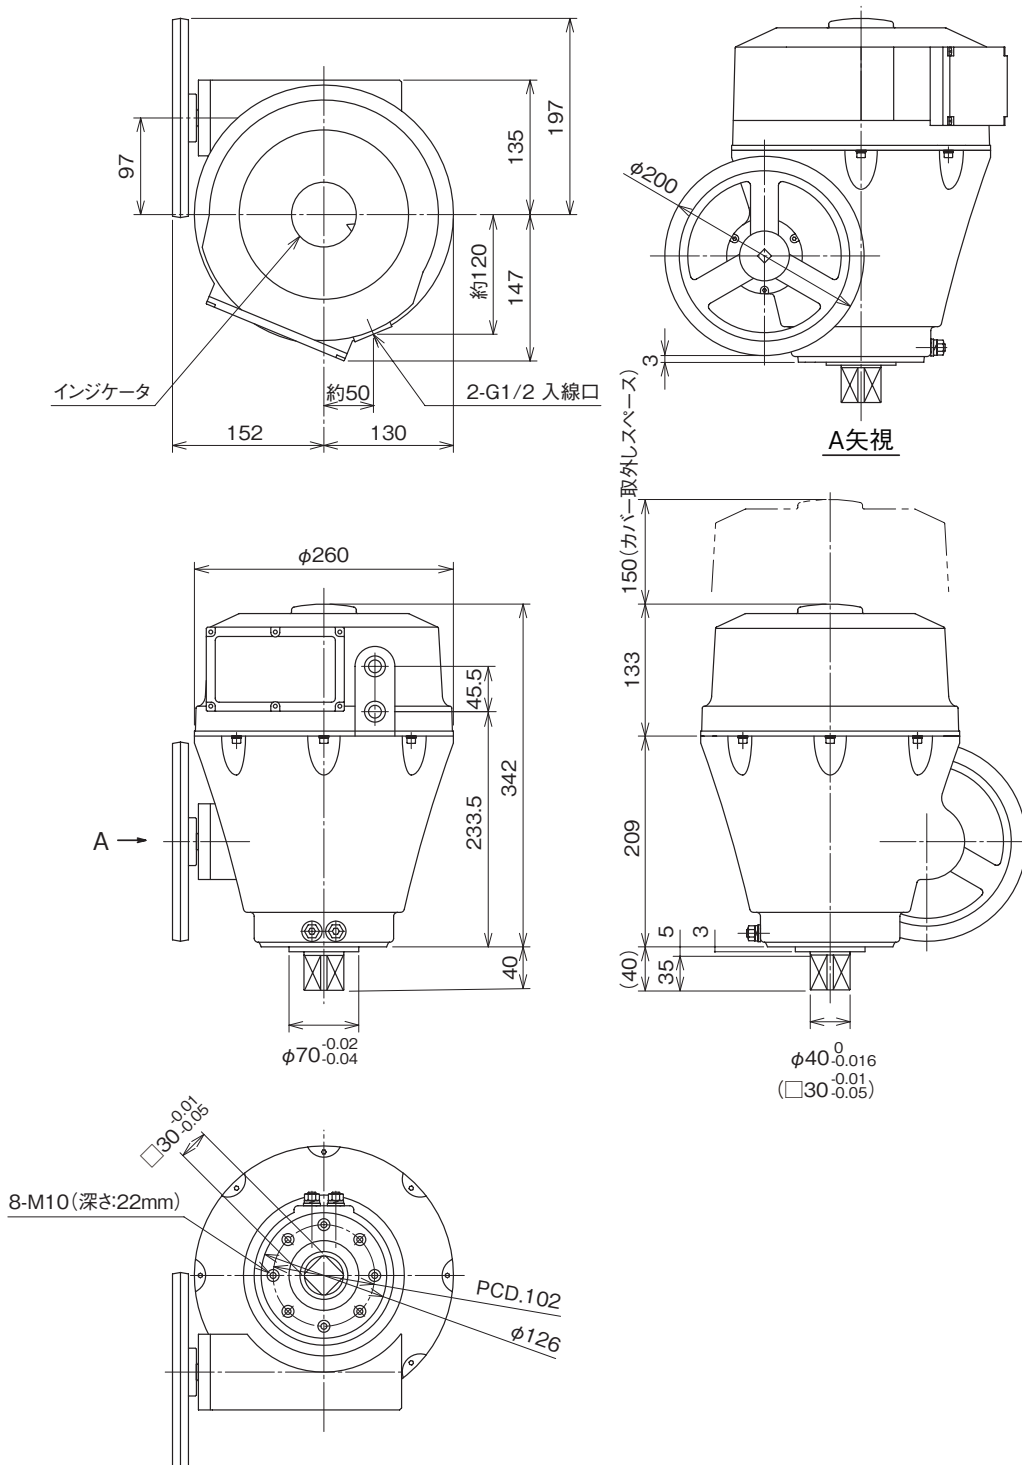

外形図

ロータリ式電動アクチュエータ（トルク 600 N・m まで）
サーボトップⅡ

特記事項

外形寸法図（単位：mm）

端子接続図