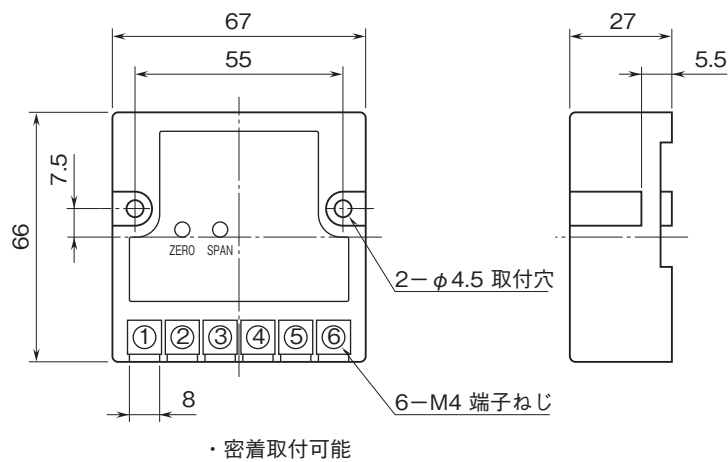

外形図

計装用プラグイン形変換器 M・UNIT シリーズ

2線式インダクポット変換器

(平形)

特記事項

外形寸法図(単位:mm)・端子番号図

端子接続図