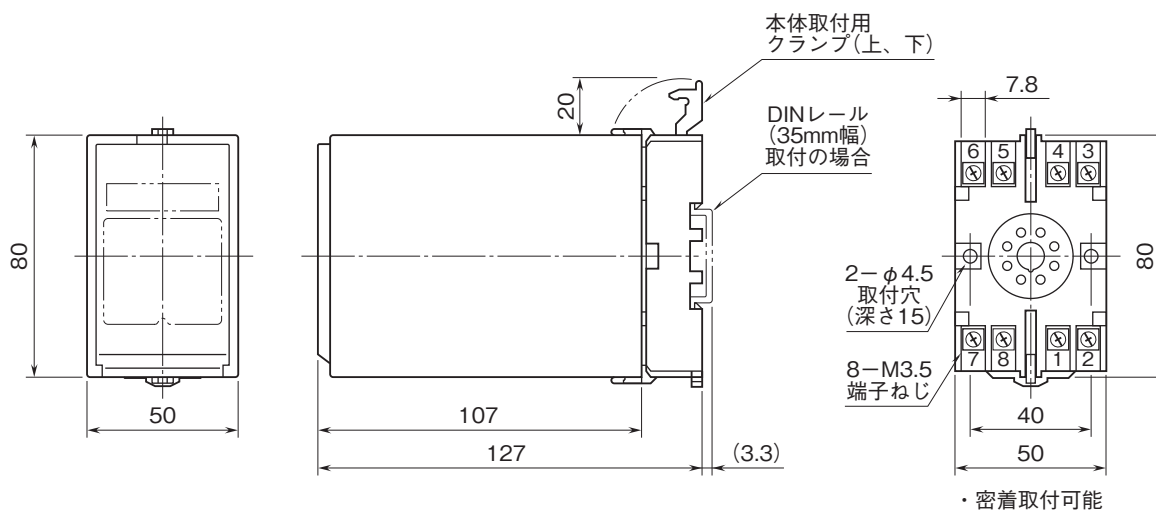

外形図

計装用プラグイン形変換器 M・UNIT シリーズ

インダクポット変換器

特記事項

外形寸法図(単位:mm)・端子番号図

端子接続図