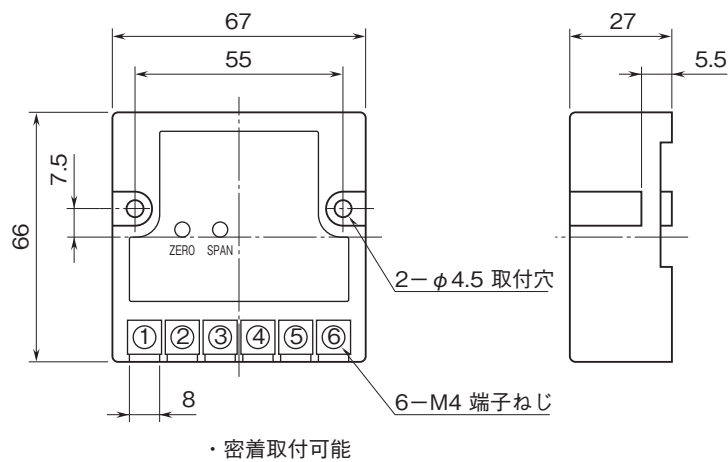

外形図

計装用プラグイン形変換器 M・UNIT シリーズ

2線式ポテンショメータ変換器

(平形)

特記事項

外形寸法図(単位:mm)・端子番号図

端子接続図