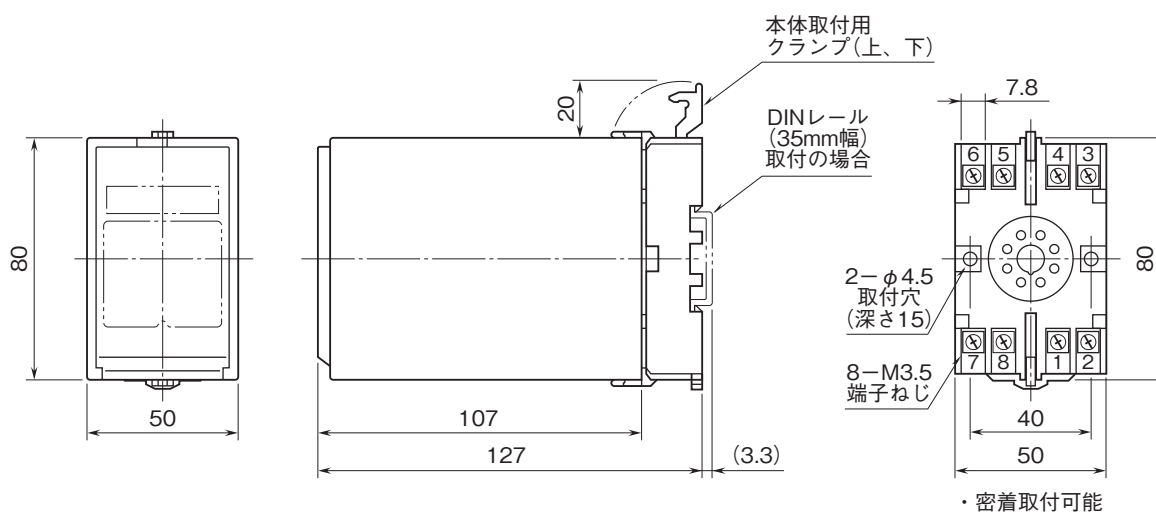

外形図

計装用プラグイン形変換器 M・UNIT シリーズ

ポテンショメータ変換器

(アナログ形、絶縁付)

特記事項

外形寸法図(単位:mm)・端子番号図

端子接続図