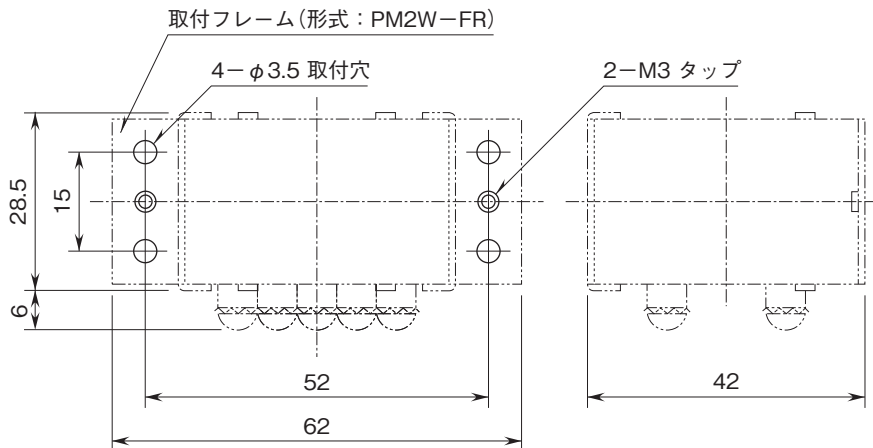

## 2線式ポテンシオメータ変換器

(モールド形)

特記事項

### 外形寸法図(単位:mm)・端子番号図

### 取付寸法図(単位:mm)