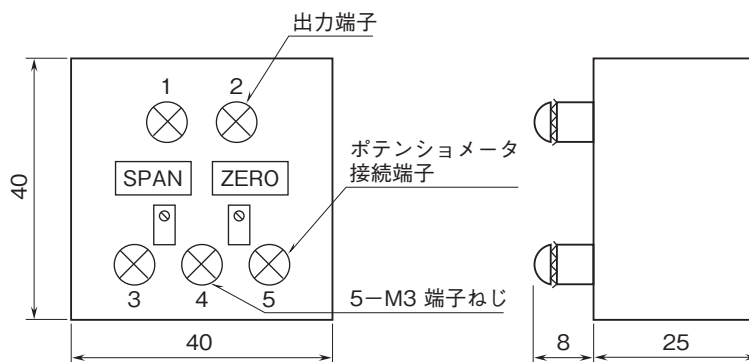

# 外形図

計装用プラグイン形変換器 M・UNIT シリーズ

## 2線式ポテンシオメータ変換器

(モールド形)

特記事項

### 外形寸法図(単位:mm)・端子番号図

### 取付寸法図(単位:mm)