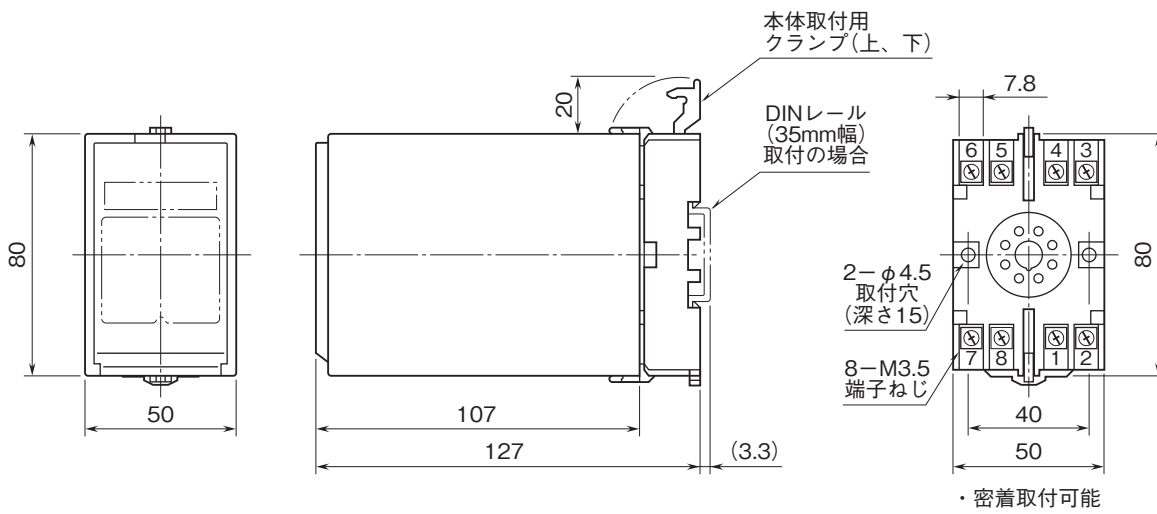

外形図

計装用プラグイン形変換器 M・UNIT シリーズ

ポテンショメータ変換器

(アナログ形、入出力間非絶縁)

特記事項

外形寸法図(単位:mm)・端子番号図

端子接続図