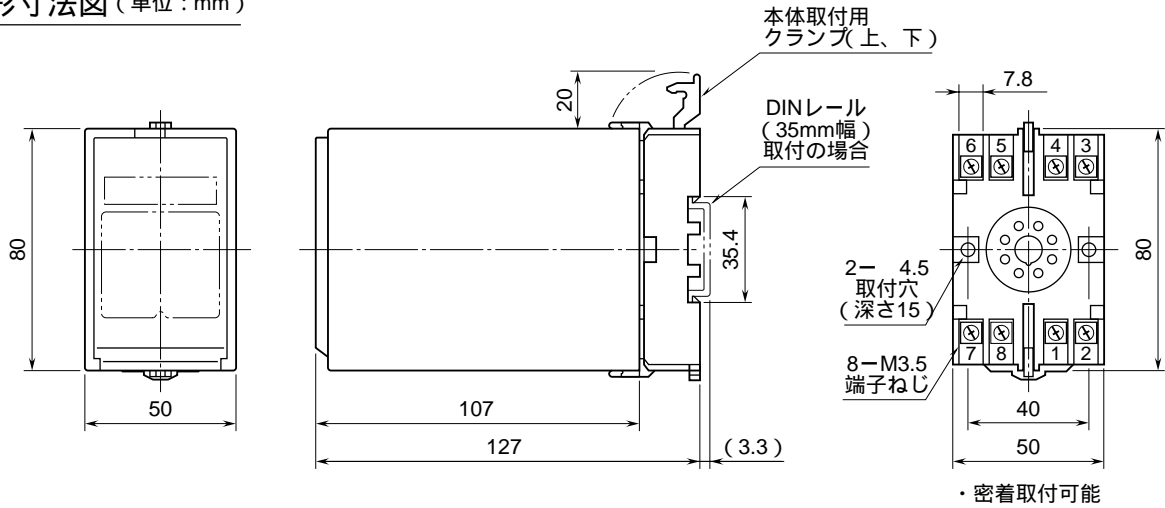

外形図

レンジ可変形

パルス分周変換器

特記事項

外形寸法図 (単位: mm)

端子接続図