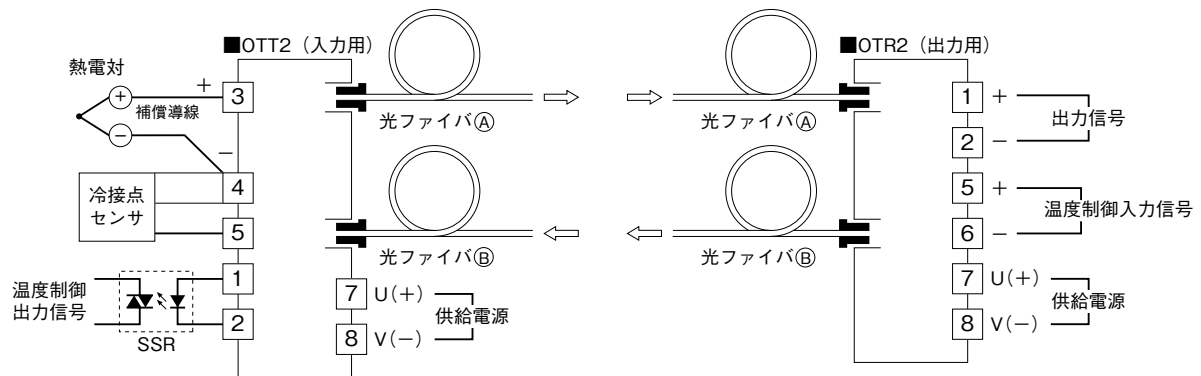

	<h1 style="margin: 0;">OTT2/OTR2</h1> <p style="margin: 0;">超高耐圧、光ファイバ絶縁 カップル変換器</p>	<h1 style="margin: 0;">M·UNIT</h1>
<h2 style="margin: 0;">外形図</h2>		

特記事項

外形寸法図 (単位: mm)

端子接続図

端子番号図 (単位: mm)