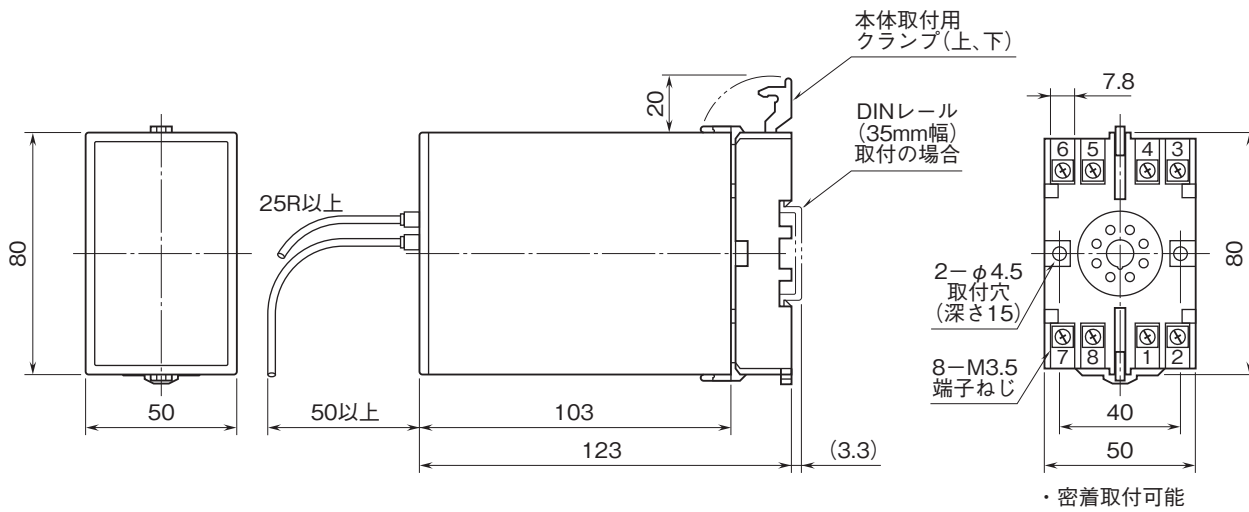

# 外形図

## 計装用プラグイン形変換器 M・UNIT シリーズ

#### 外形寸法図(単位:mm)