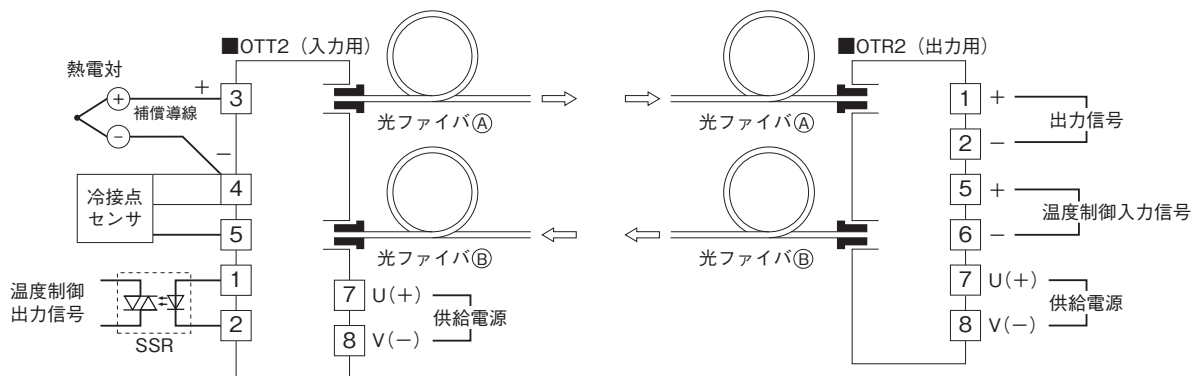

外形図

計装用プラグイン形変換器 M・UNIT シリーズ

カップル変換器

(超高耐圧、光ファイバ絶縁、入力ユニット)

特記事項

外形寸法図(単位:mm)

端子接続図