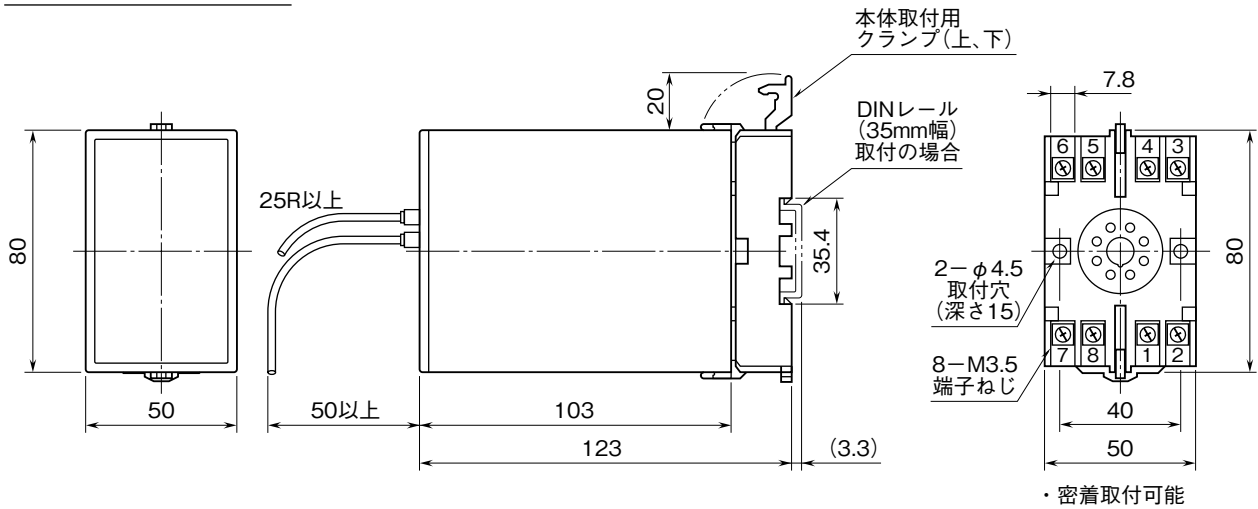

	<h1 style="margin: 0;">OTT2/OTR2</h1> <p style="margin: 0;">超高耐圧、光ファイバ絶縁 カップル変換器</p>	<h1 style="margin: 0;">M·UNIT</h1>
<h2 style="margin: 0;">外形図</h2>		

特記事項

外形寸法図 (単位: mm)

端子接続図

端子番号図 (単位: mm)