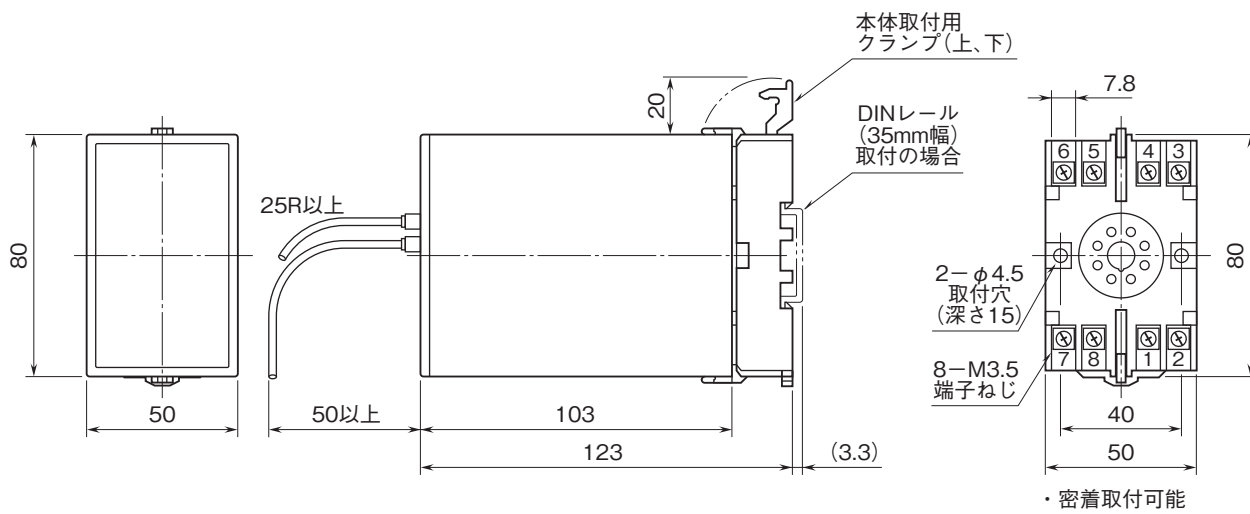

# 外形図

## 計装用プラグイン形変換器 M・UNIT シリーズ

#### 外形寸法図(単位:mm)・端子番号図